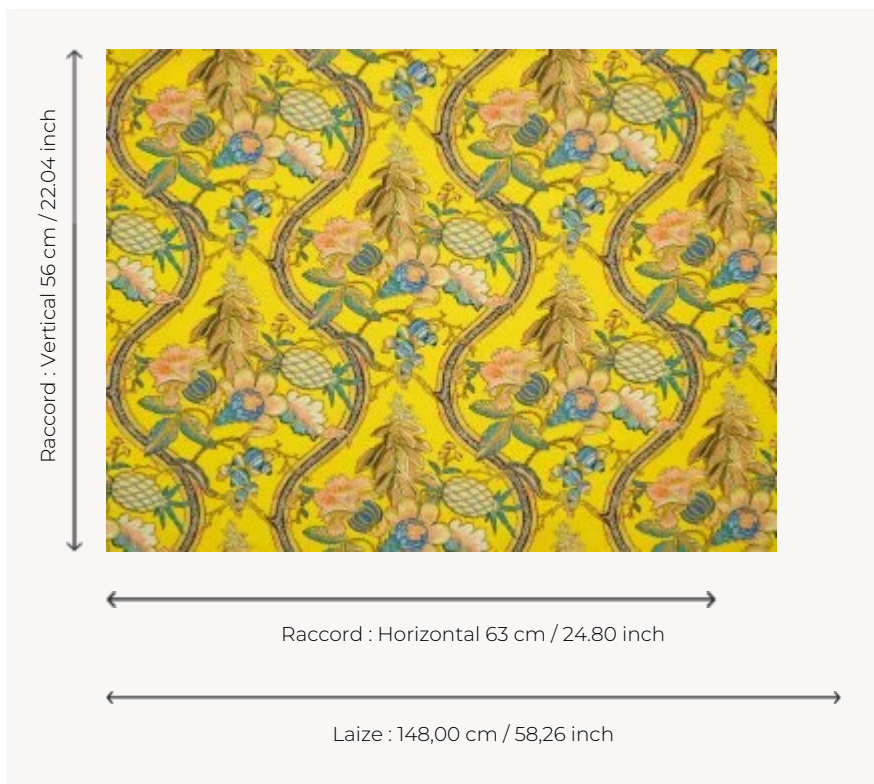

## B7643003 A LA TABLE DU ROI

L'ananas, le roi des fruits, évoque l'exotisme par excellence. Il fascina tous les monarques européens qui tentèrent de le faire pousser sous nos climats tempérés à partir de la seconde moitié du XVIIe siècle. Cet imprimé reproduit un ravissant document de la première moitié du XIXe siècle dans des colorations surprenantes.

### B7643003 - Canari

### Braquenié

<b>TYPE</b>	Imprimés
<b>UTILISATION</b>	Rideau
<b>COMPOSITION</b>	100 % Coton
<b>UNITÉ DE VENTE</b>	Disponible au mètre
<b>LAIZE</b>	148 cm / 58,26 inch
<b>RACCORD</b>	H: 63 cm - 24,80 inch V: 56 cm - 22,04 inch Raccord droit
<b>POIDS</b>	288 gr / ml
<b>ENTRETIEN</b>	
<b>LIASSE</b>	B99791901

## 3 Couleurs

B7643001  
Corail

B7643002  
Céleste

B7643003  
Canari