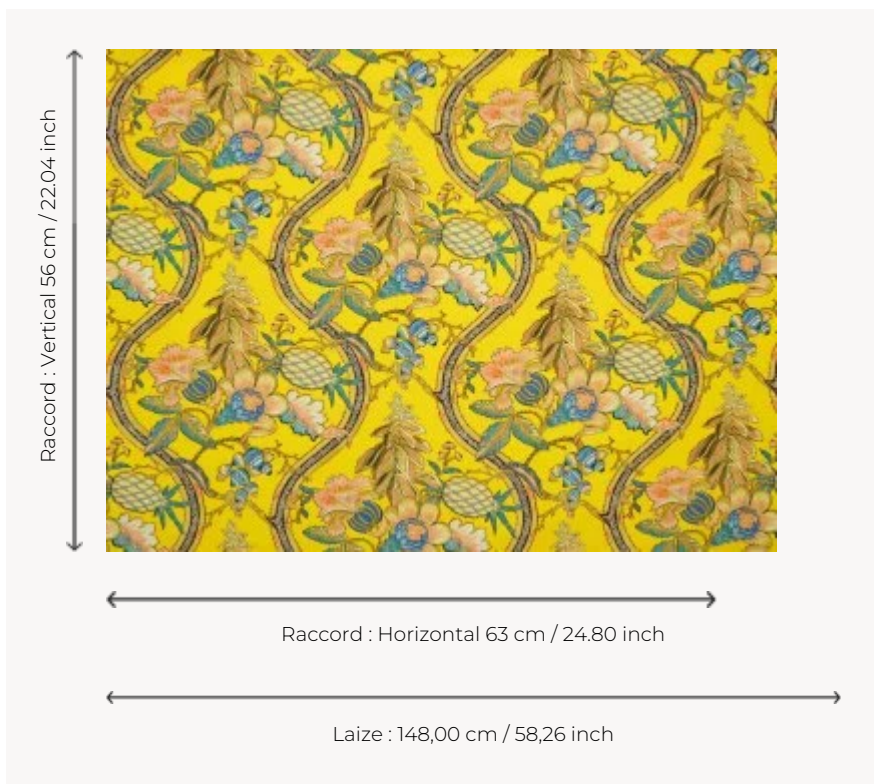

B7643003 A LA TABLE DU ROI

L'ananas, le roi des fruits, évoque l'exotisme par excellence. Il fascina tous les monarques européens qui tentèrent de le faire pousser sous nos climats tempérés à partir de la seconde moitié du XVIIe siècle. Cet imprimé reproduit un ravissant document de la première moitié du XIXe siècle dans des colorations surprenantes.

B7643003 - Canari

Braquenié

| | |
|-----------------------|---|
| TYPE | Imprimés |
| UTILISATION | Rideau |
| COMPOSITION | 100 % Coton |
| UNITÉ DE VENTE | Disponible au mètre |
| LAIZE | 148 cm / 58,26 inch |
| RACCORD | H: 63 cm - 24,80 inch V: 56 cm - 22,04 inch Raccord droit |
| POIDS | 288 gr / ml |
| ENTRETIEN | |
| LIASSE | B99791901 |

3 Couleurs

B7643001
Corail

B7643002
Céleste

B7643003
Canari