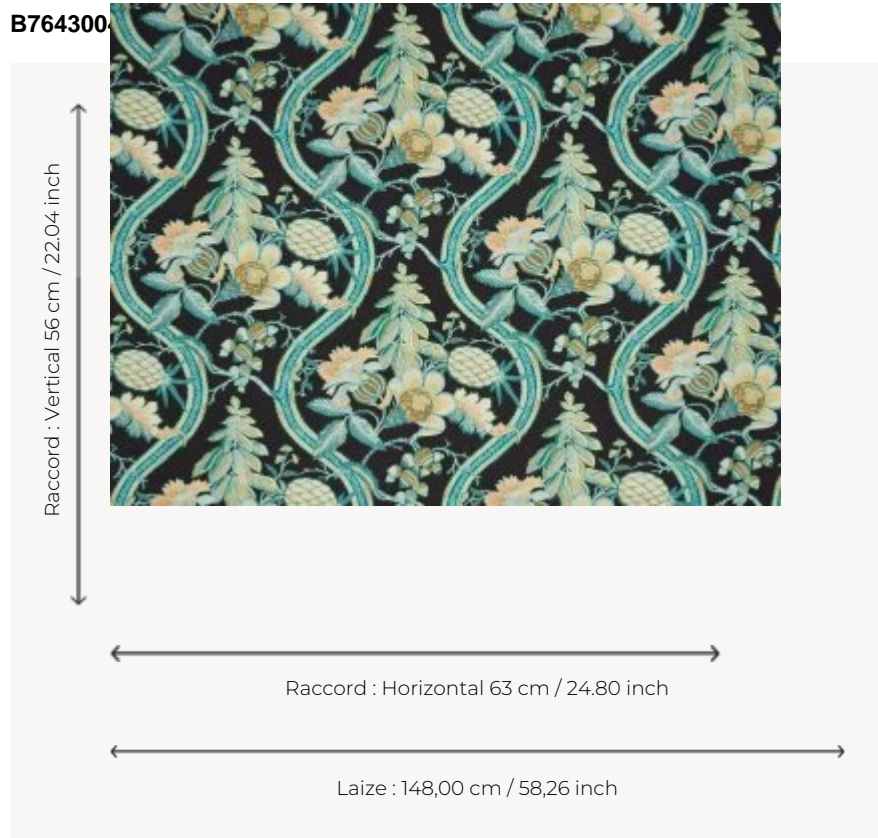

## B7643004 A LA TABLE DU ROI

L'ananas, le roi des fruits, évoque l'exotisme par excellence. Il fascina tous les monarques européens qui tentèrent de le faire pousser sous nos climats tempérés à partir de la seconde moitié du XVIIe siècle. Cet imprimé reproduit un ravissant document de la première moitié du XIXe siècle dans des colorations surprenantes.

### Braquenié

<b>TYPE</b>	Imprimés
<b>UTILISATION</b>	RI
<b>COMPOSITION</b>	100 % Coton
<b>UNITÉ DE VENTE</b>	Disponible au mètre
<b>LAIZE</b>	148 cm - 58,26 inch
<b>RACCORD</b>	H : 63 cm - 24.80 inch V : 56 cm - 22.04 inch Raccord droit
<b>POIDS</b>	288 gr / m <sup>2</sup>
<b>ENTRETIEN</b>	
<b>LIASSE</b>	B99791901

## 4 Couleurs

B7643001  
Corail

B7643002  
Céleste

B7643003  
Canari

B7643004  
Noir