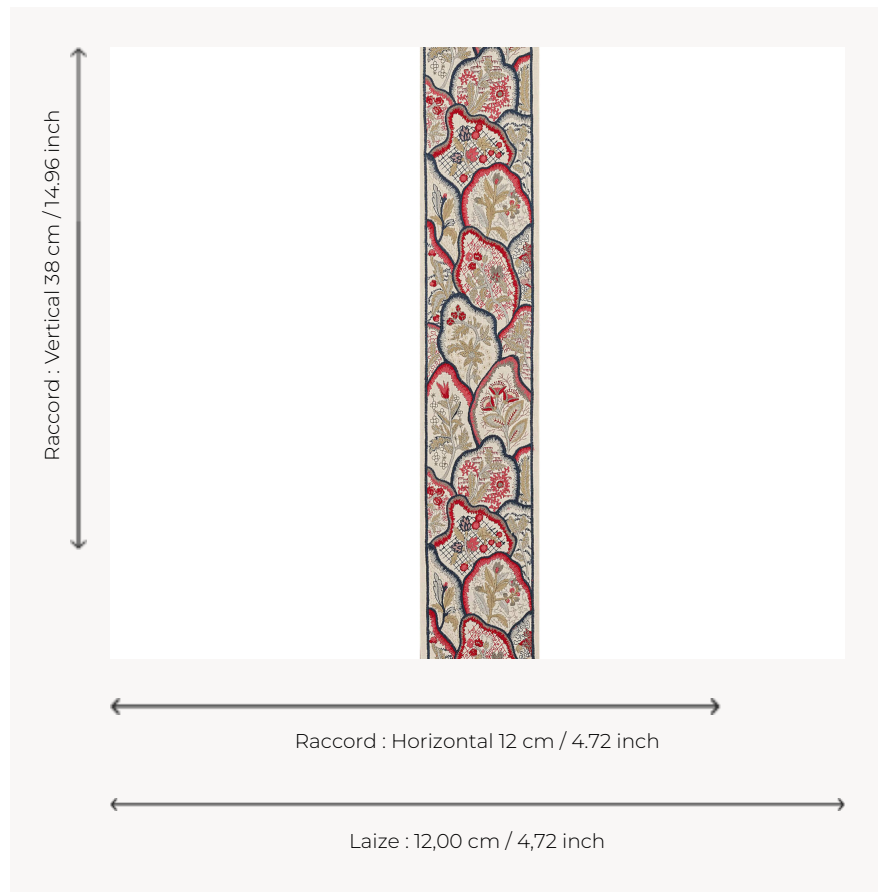

B7645003 BORDURE LES FLEURS DU BENGALE

Bordure coordonnée au B7624, brodée sur lin.

B7645003 - Garance

Braquenié

TYPE	-
UTILISATION	Rideau
COMPOSITION	60 % Lin - 40 % Viscose
UNITÉ DE VENTE	Disponible au mètre
LAIZE	12 cm / 4,72 inch
RACCORD	H: 12 cm - 4,72 inch V: 38 cm - 14,96 inch
POIDS	74 gr / ml
ENTRETIEN	
LIASSE	B99791904

3 Couleurs

B7645001
Mistral

B7645002
Jonquille

B7645003
Garance