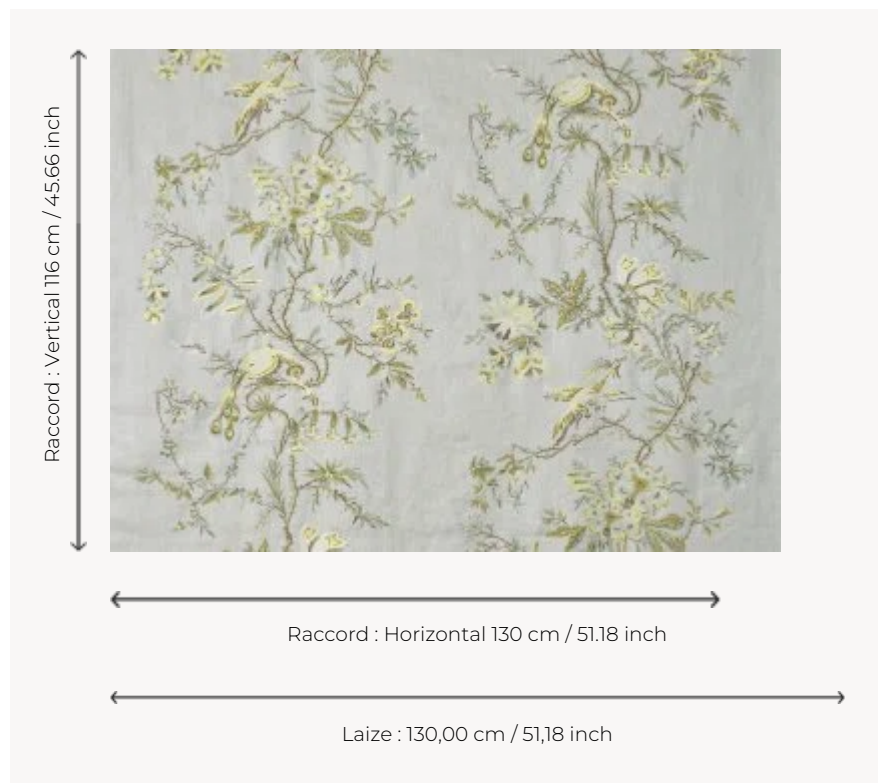

B7684001 PARVATI

Inspiré d'un paravent du XVIIIe siècle recouvert d'un papier peint rabouté, cette magnifique broderie sur lin déploie un décor de branchages et d'oiseaux dans des teintes subtiles et lumineuses. Existe également en papier peint.

B7684001 - Menthe

Braquenié

TYPE	Broderies
COMPOSITION	63 % Lin - 26 % Viscose - 11 % Polyester
UNITÉ DE VENTE	Disponible au mètre
LAIZE	130 cm / 51,18 inch
RACCORD	H: 130 cm - 51,18 inch V: 116 cm - 45,66 inch Raccord droit
POIDS	416 gr / ml
ENTRETIEN	
LIASSE	B99791906

1 Couleurs

B7684001
Menthe