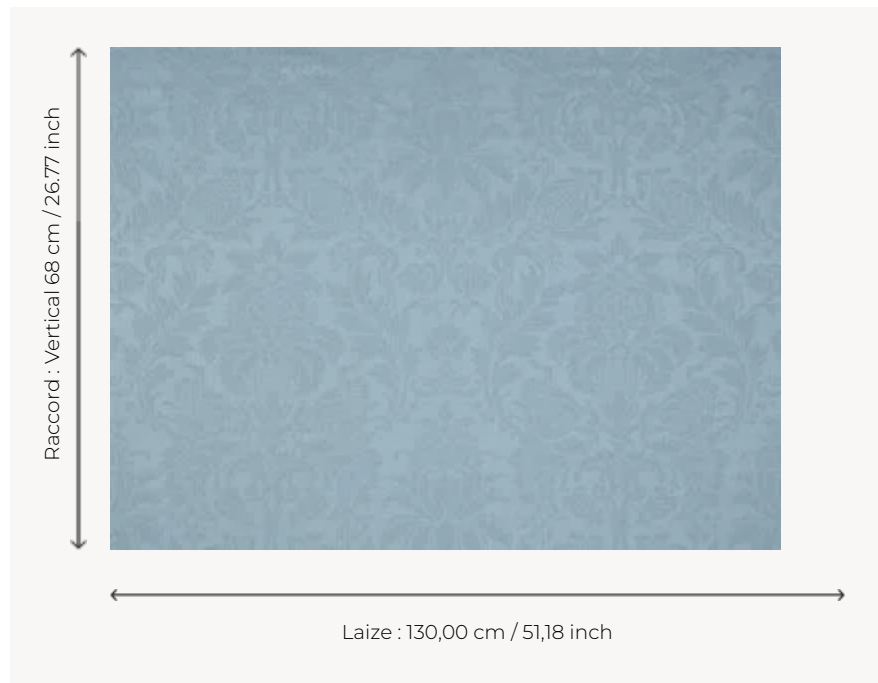

F2162211 BEAUFORT

Uni emblématique de la maison, gaufré d'un très beau dessin XVIIIe siècle.

F2162211 - Scabieuse

Pierre Frey

PERFORMANCE Martindale > 25 000 T

TYPE Fibres douces

UTILISATION Siège intensif

MARTINDALE 39.000 T

COMPOSITION 85 % Viscose - 15 % Lin

UNITÉ DE VENTE Disponible au mètre

LAIZE 130 cm / 51,18 inch

RACCORD V: 68 cm - 26,77 inch

POIDS 557 gr / ml

ENTRETIEN 

19 Couleurs

F2162005
Crème