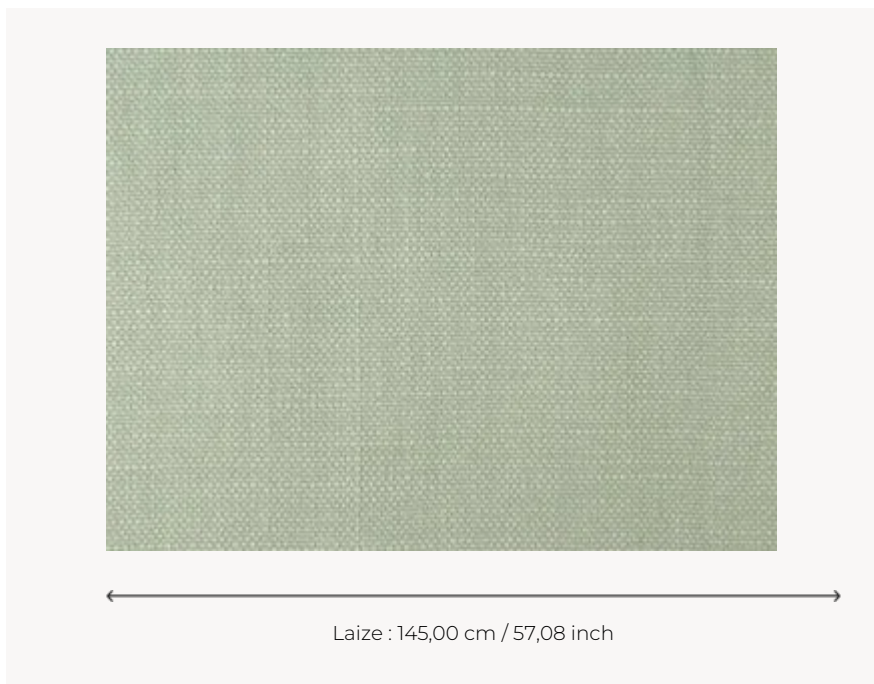

F2484031 SHABBY

Tombé lourd et voluptueux pour cette toile de lin épaisse à l'allure très contemporaine, élégante et intemporelle. Son aspect vintage dû au lavage rend cette matière peu froissable.

F2484031 - Céladon

Pierre Frey

TYPE	Unis
UTILISATION	Siège normal
MARTINDALE	25.000 T
COMPOSITION	100 % Lin
UNITÉ DE VENTE	Disponible au mètre
LAIZE	145 cm / 57,08 inch
POIDS	725 gr / ml
ENTRETIEN	

CERTIFICATIONS	BS5852 Cigarette & match test CAL TB 117- Pass BS5852 Match test BS5852 Cigarette test NFPA 260-Class 1 EN1021-1-2 en association avec une mousse difficilement inflammable
-----------------------	--

INFORMATIONS	Fibres naturelles donnant un aspect rustique au tissu Finition délavée, tirelle sur pièce recommandée
---------------------	--

LIASSE	F9979212027 F9979212030MINI
---------------	--------------------------------