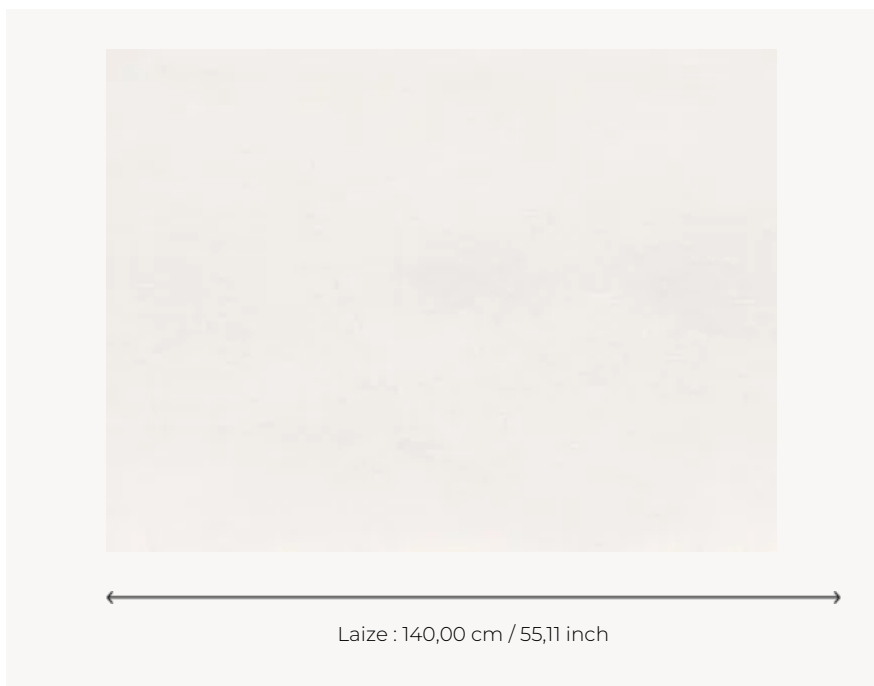

F2754001 OPERA - VELOURS

Utilisable tant en rideau qu'en siège (en raison de son martindale élevé), ce produit incontournable a une main et un aspect séduisants. La richesse de la palette des couleurs permet de l'associer avec nombre de nos créations dans un esprit classique ou moderne. Il peut être gaufré pour une commande spéciale.

F2754001 - Blanc

Pierre Frey

PERFORMANCE Martindale > 25 000 T

TYPE Unis - Velours

UTILISATION Siège intensif

MARTINDALE 80.000 T

COMPOSITION 100 % Coton

UNITÉ DE VENTE Disponible au mètre

LAIZE 140 cm / 55,11 inch

POIDS 547 gr / ml

ENTRETIEN

CERTIFICATIONS BS5852 Cigarette test
EN1021-1-2 en association avec une mousse difficilement inflammable

NOTES Embossed fabrics
Résistant à l'eau

LIASSE F99791005