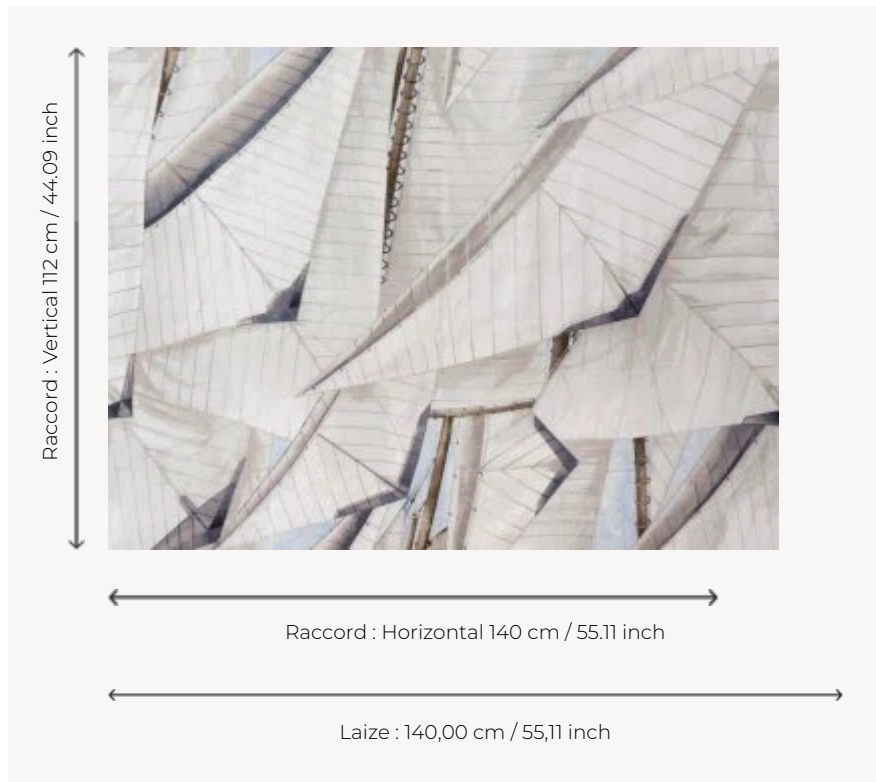

F2892001 PANAREA

Des voiles qui claquent au vent lors d'une régata. Voici l'inspiration pour ce dessin imprimé sur lin.

F2892001 - Naturel

Pierre Frey

TYPE	Imprimés
UTILISATION	Rideau
COMPOSITION	100 % Lin
UNITÉ DE VENTE	Disponible au mètre
LAIZE	140 cm / 55,11 inch
RACCORD	H: 140 cm - 55,11 inch V: 112 cm - 44,09 inch
POIDS	375 gr / ml
ENTRETIEN	

1 Couleurs

F2892001
Naturel