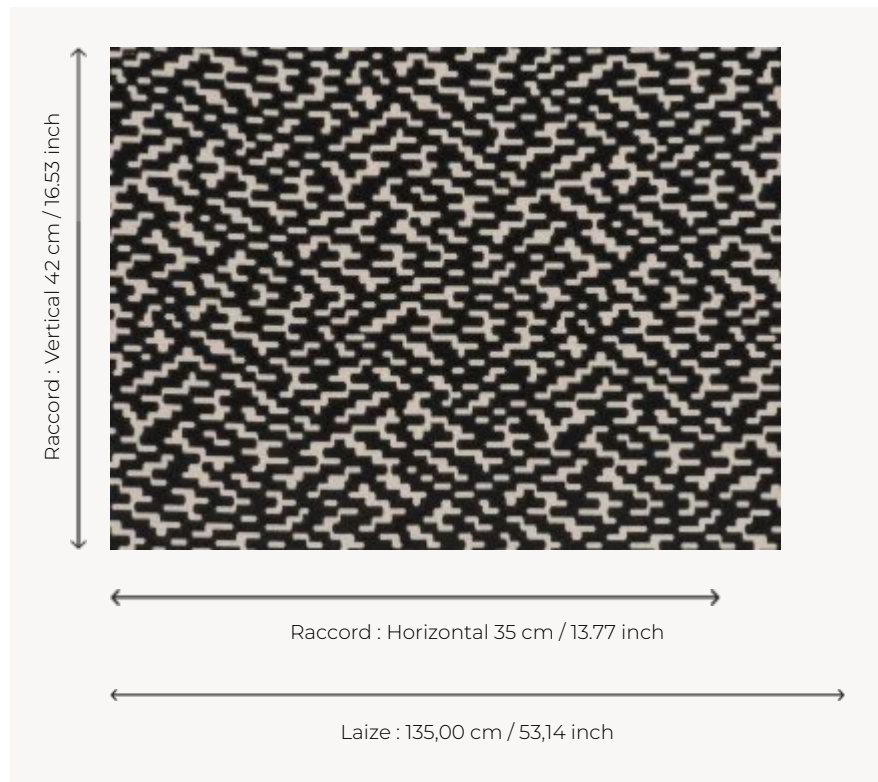

## F3006001 PIXEL

Velours ciselé au décor de pixels d'une belle modernité.

### F3006001 - Noir & blanc

### Pierre Frey

**PERFORMANCE** Martindale > 25 000 T

**TYPE** Velours épinglé

**UTILISATION** Siège intensif

**MARTINDALE** 50.000 T

**COMPOSITION** 100 % Viscose

**UNITÉ DE VENTE** Disponible au mètre

**LAIZE** 135 cm / 53,14 inch

**RACCORD** H: 35 cm - 13,77 inch  
V: 42 cm - 16,53 inch

**POIDS** 932 gr / ml

**ENTRETIEN** 

**CERTIFICATIONS** BS5852 Cigarette test