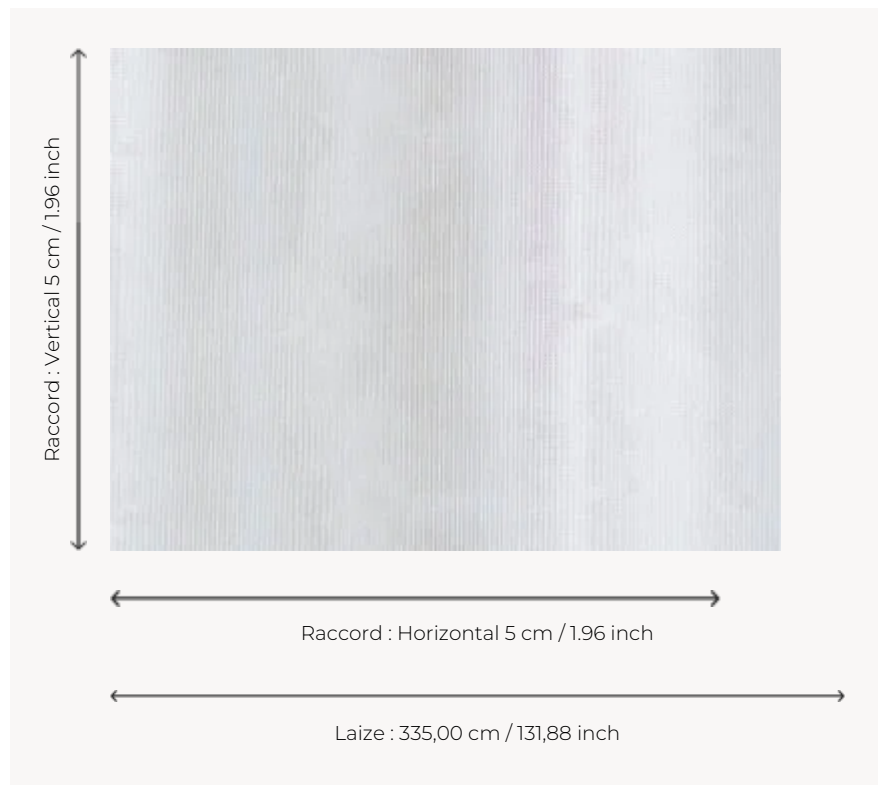

F3049001 FINDOR

Findor est un voile contemporain très transparent aux effets changeants évoquant la moire. Fibre polyester Trevira CS.

F3049001 - Blanc

Pierre Frey

| | |
|-----------------------|--|
| PERFORMANCE | Trevira CS |
| TYPE | Voiles |
| UTILISATION | Voile |
| COMPOSITION | 100 % Polyester Trevira CS |
| UNITÉ DE VENTE | Disponible au mètre |
| LAIZE | 335 cm / 131,88 inch |
| RACCORD | H: 5 cm - 1,96 inch V: 5 cm - 1,96 inch |
| POIDS | 227 gr / ml |
| ENTRETIEN |  |
| CERTIFICATIONS | Non feu M1 |
| NOTES | Non feu Lisière plombée |

2 Couleurs

F3049001
Blanc

F3049002
Crème