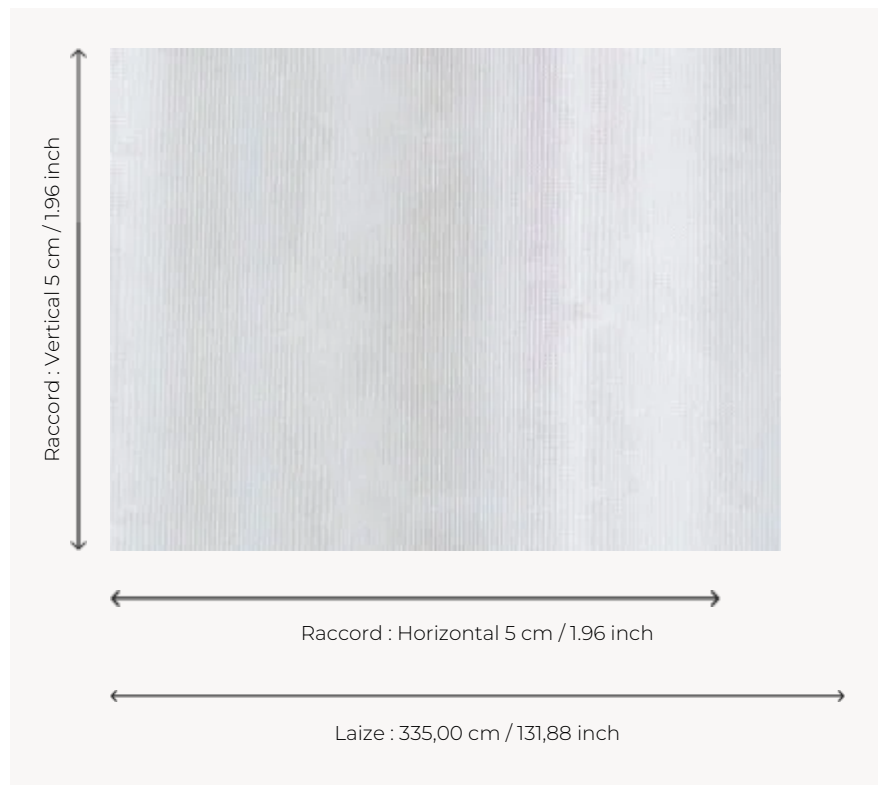

F3049001 FINDOR

Findor est un voile contemporain très transparent aux effets changeants évoquant la moire. Fibre polyester Trevira CS.

F3049001 - Blanc

Pierre Frey

PERFORMANCE	Trevira CS
TYPE	Voiles
UTILISATION	Voile
COMPOSITION	100 % Polyester Trevira CS
UNITÉ DE VENTE	Disponible au mètre
LAIZE	335 cm / 131,88 inch
RACCORD	H: 5 cm - 1,96 inch V: 5 cm - 1,96 inch
POIDS	227 gr / ml
ENTRETIEN	
CERTIFICATIONS	Non feu M1
NOTES	Non feu Lisière plombée

2 Couleurs

F3049001
Blanc

F3049002
Crème