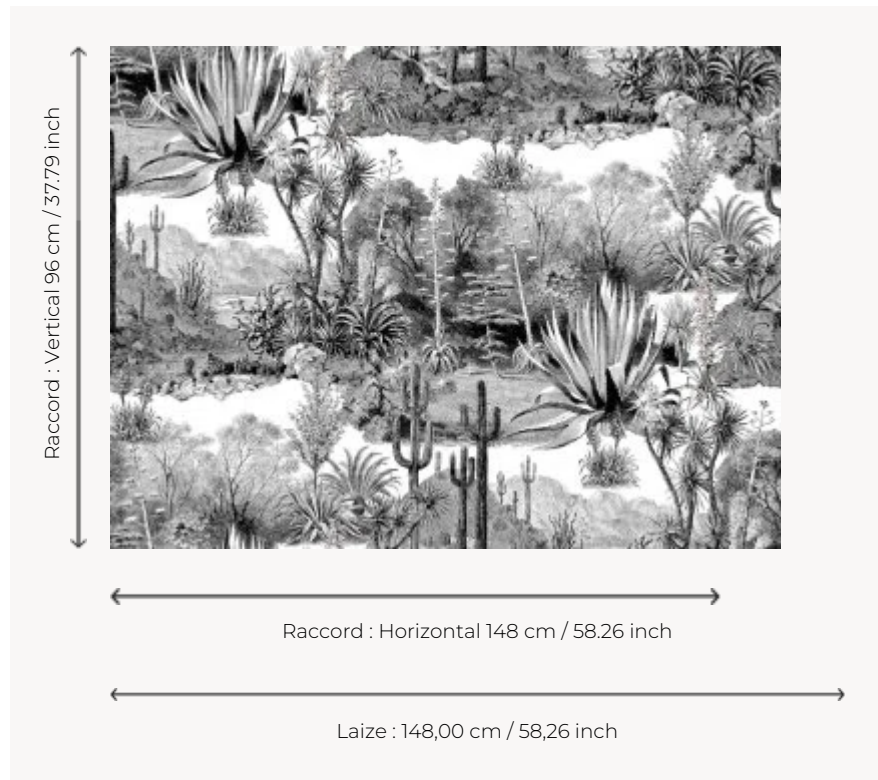

## F3086001 PAMPA

Spectaculaire impression dans un effet de gravure en camaïeu de noirs, très actuelle. Véritable illustration des paysages argentins, le jeu d'échelle des dessins et le support 100 % lin rendent le modèle très déco.

### Pierre Frey

<b>TYPE</b>	Imprimés
<b>COMPOSITION</b>	100 % Lin
<b>UNITÉ DE VENTE</b>	Disponible au mètre
<b>LAIZE</b>	148 cm / 58,26 inch
<b>RACCORD</b>	H: 148 cm - 58,26 inch V: 96 cm - 37,79 inch
<b>POIDS</b>	392 gr / ml
<b>ENTRETIEN</b>	