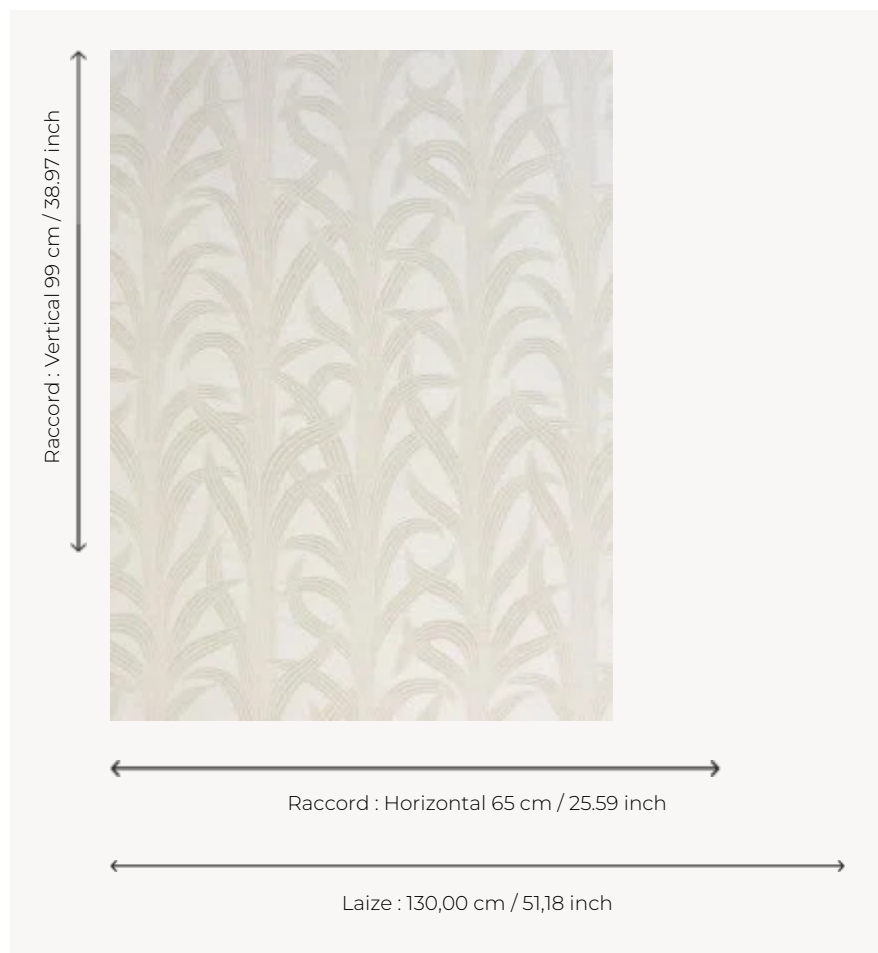

F3100001 ELLA

Spectaculaire jacquard présentant des feuillages stylisés sur un fond granité.

F3100001 - Meringue

Pierre Frey

| | |
|-----------------------|---|
| TYPE | Jacquards |
| COMPOSITION | 38 % Polyester - 25 % Coton - 21 % Soie - 16 % Acrylique |
| UNITÉ DE VENTE | Disponible au mètre |
| LAIZE | 130 cm / 51,18 inch |
| RACCORD | H: 65 cm - 25,59 inch V: 99 cm - 38,97 inch |
| POIDS | 369 gr / ml |
| ENTRETIEN |  |
| LIASSE | F99791601 |

1 Couleurs

F3100001
Meringue