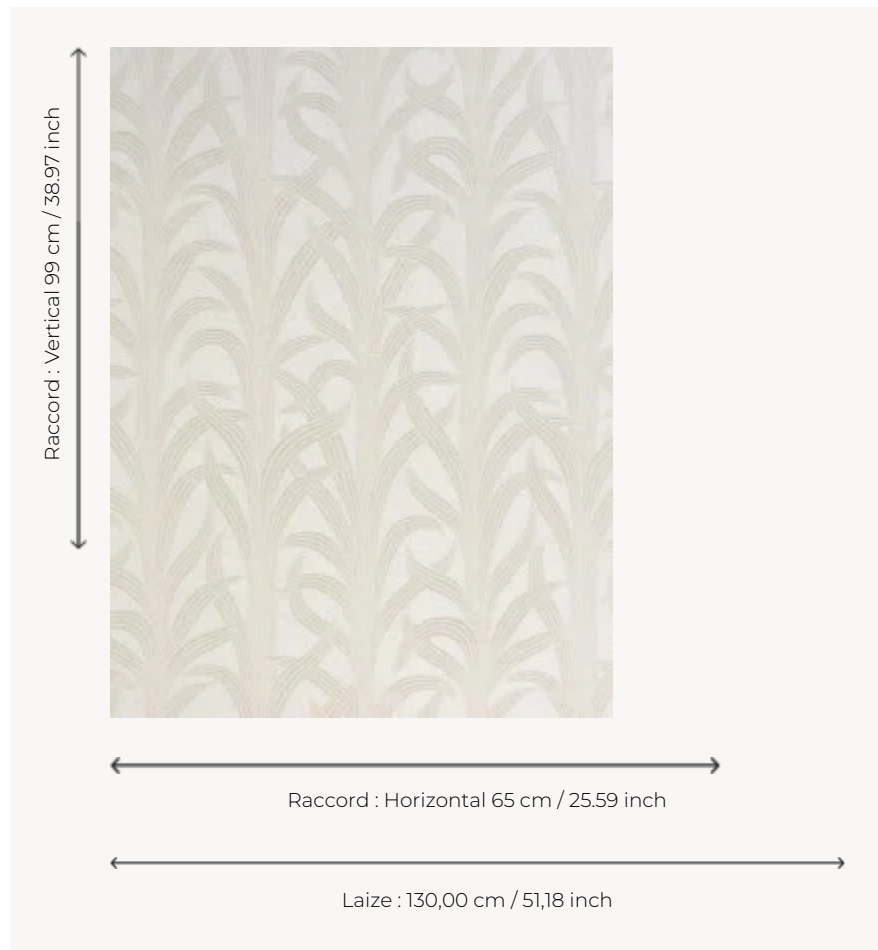

# F3100001 ELLA

Spectaculaire jacquard présentant des feuillages stylisés sur un fond granité.

## F3100001 - Meringue

## Pierre Frey

<b>TYPE</b>	Jacquards
<b>COMPOSITION</b>	38 % Polyester - 25 % Coton - 21 % Soie - 16 % Acrylique
<b>UNITÉ DE VENTE</b>	Disponible au mètre
<b>LAIZE</b>	130 cm / 51,18 inch
<b>RACCORD</b>	H: 65 cm - 25,59 inch V: 99 cm - 38,97 inch
<b>POIDS</b>	369 gr / ml
<b>ENTRETIEN</b>	
<b>LIASSE</b>	F99791601

# 1 Couleurs

F3100001  
Meringue