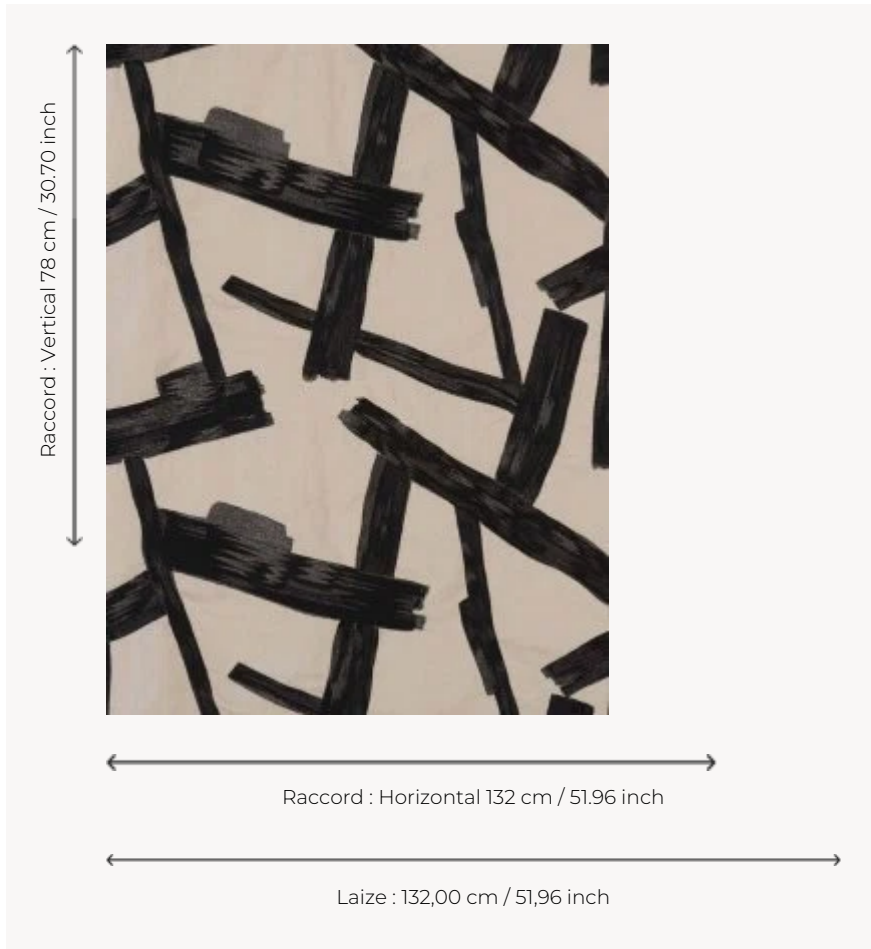

## F3127002 PAINTING

Toile de lin brodée d'un motif non figuratif faisant écho aux traces de pinceaux sur les toiles des maîtres de l'abstraction.

### F3127002 - Noir

### Pierre Frey

<b>TYPE</b>	Broderies
<b>COMPOSITION</b>	70 % Lin - 30 % Polyester
<b>UNITÉ DE VENTE</b>	Disponible au mètre
<b>LAIZE</b>	132 cm / 51,96 inch
<b>RACCORD</b>	H: 132 cm - 51,96 inch V: 78 cm - 30,70 inch
<b>POIDS</b>	399 gr / ml
<b>ENTRETIEN</b>	
<b>INFORMATIONS</b>	Fibre naturelle non teinte, tirelle sur pièce recommandée

# 1 Couleurs

F3127002

Noir