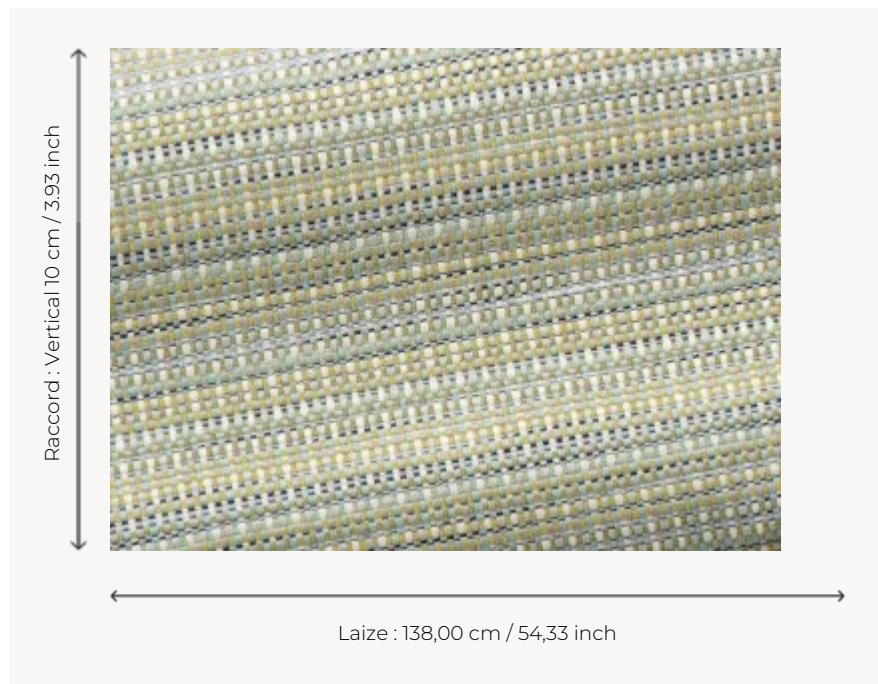

F3129004 DOMINICA

Un modèle de la collection Outdoor "Bayamo" au large éventail d'effets matiérés dans une gamme de pastels colorés très contemporaine.

F3129004 - Caraïbes

Pierre Frey

TYPE	Jacquards
UTILISATION	Siège intensif
MARTINDALE	40.000 T
COMPOSITION	100 % Acrylique Dralon
UNITÉ DE VENTE	Disponible au mètre
LAIZE	138 cm / 54,33 inch
RACCORD	V: 10 cm - 3,93 inch
POIDS	828 gr / ml
ENTRETIEN	

LIASSE	F99791613
---------------	-----------

5 Couleurs

F3129001
Naturel

F3129002
Céleste

F3129003
Goyave

F3129004
Caraïbes

F3129005
Mimosa