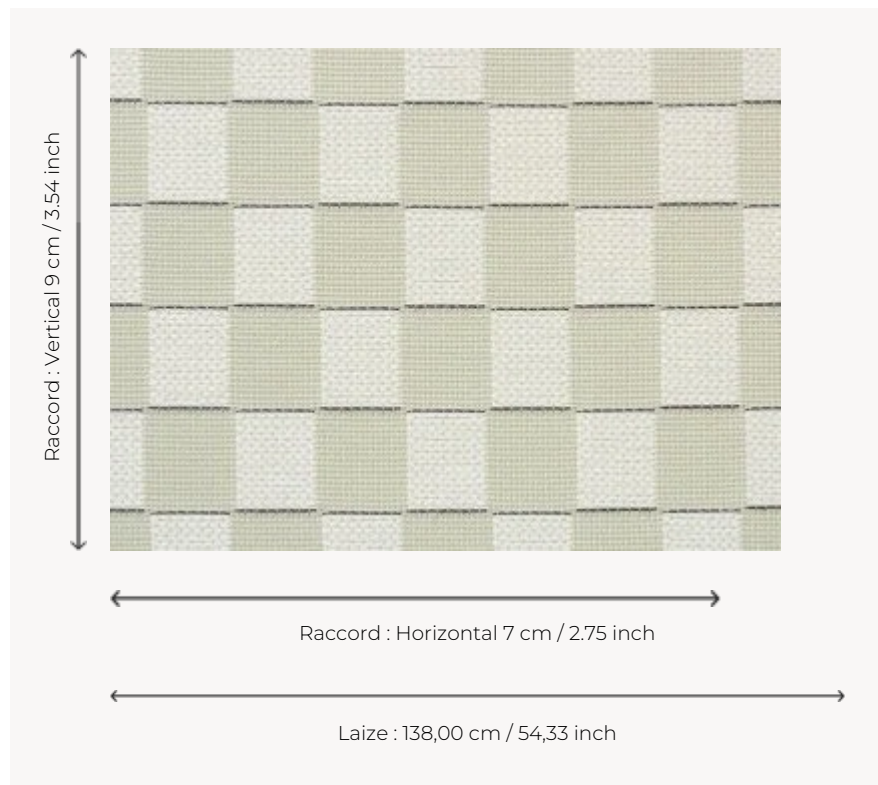

F3133005 KANUMERA

Un modèle de la collection Outdoor "Bayamo" au large éventail d'effets matériels dans une gamme de pastels colorés très contemporaine.

F3133005 - Vert d'eau

Pierre Frey

TYPE	Jacquards
UTILISATION	Siège normal
MARTINDALE	16.000 T
COMPOSITION	100 % Acrylique Dralon
UNITÉ DE VENTE	Disponible au mètre
LAIZE	138 cm / 54,33 inch
RACCORD	H: 7 cm - 2,75 inch V: 9 cm - 3,54 inch
POIDS	734 gr / ml
ENTRETIEN	