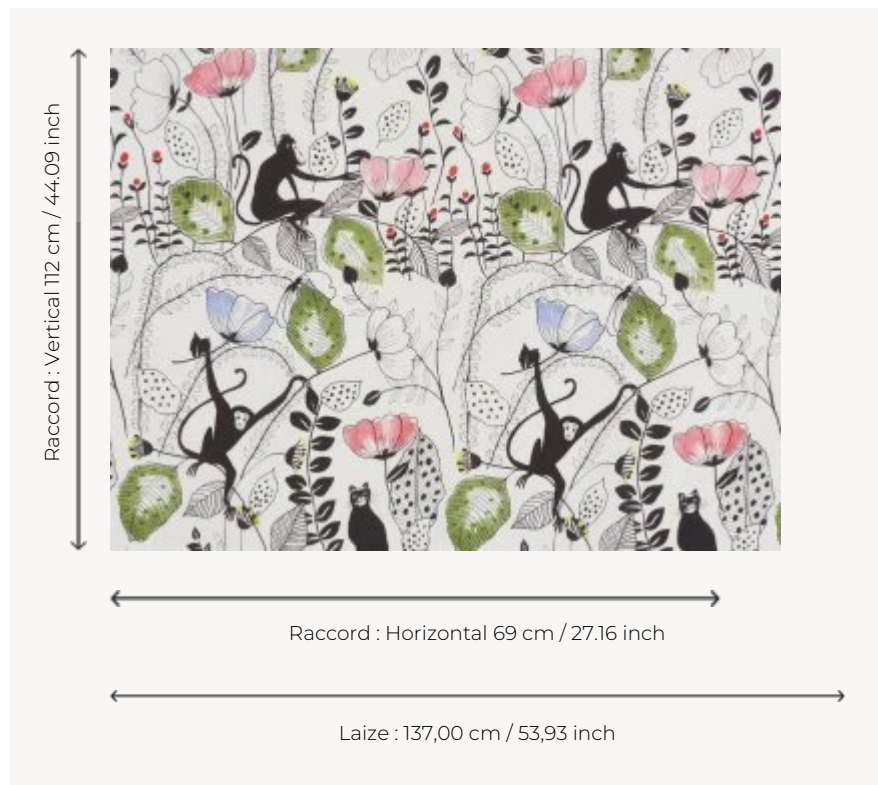

## F3219001 GARDEN PARTY

Motif ludique, joyeux, fantaisiste et bucolique pour ce lin imprimé où des chats rencontrent des singes.

### F3219001 - Noir

### Pierre Frey

<b>TYPE</b>	Imprimés
<b>COMPOSITION</b>	55 % Lin - 45 % Coton
<b>UNITÉ DE VENTE</b>	Disponible au mètre
<b>LAIZE</b>	137 cm / 53,93 inch
<b>RACCORD</b>	H: 69 cm - 27,16 inch V: 112 cm - 44,09 inch Raccord droit
<b>POIDS</b>	315 gr / ml
<b>ENTRETIEN</b>	

# 1 Couleurs

F3219001

Noir