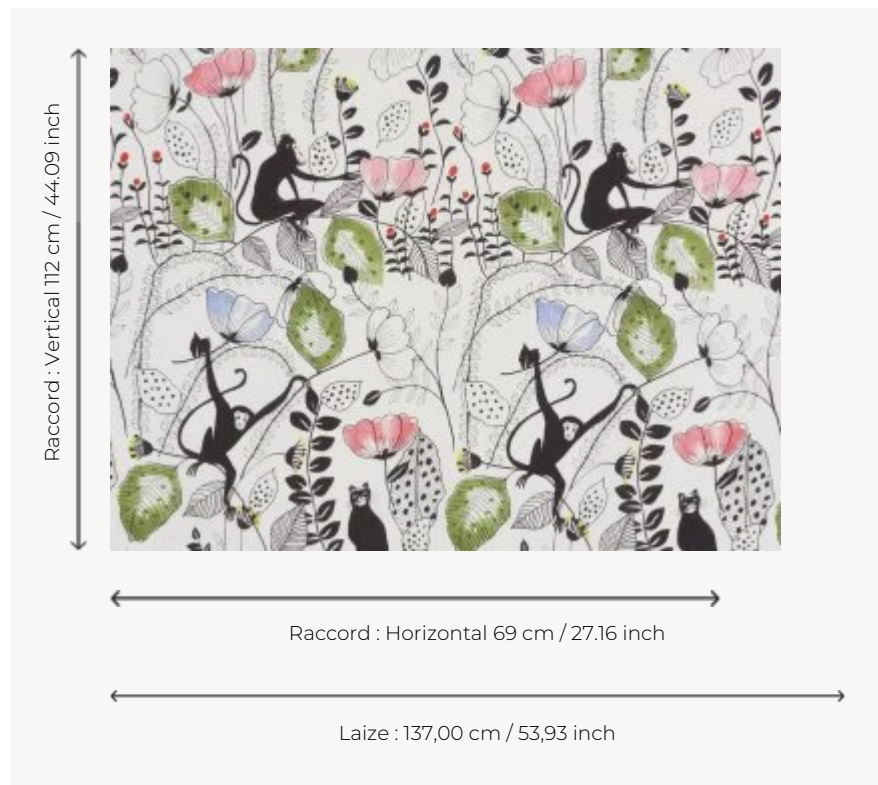

F3219001 GARDEN PARTY

Motif ludique, joyeux, fantaisiste et bucolique pour ce lin imprimé où des chats rencontrent des singes.

F3219001 - Noir

Pierre Frey

TYPE	Imprimés
COMPOSITION	55 % Lin - 45 % Coton
UNITÉ DE VENTE	Disponible au mètre
LAIZE	137 cm / 53,93 inch
RACCORD	H: 69 cm - 27,16 inch V: 112 cm - 44,09 inch Raccord droit
POIDS	315 gr / ml
ENTRETIEN	

1 Couleurs

F3219001

Noir