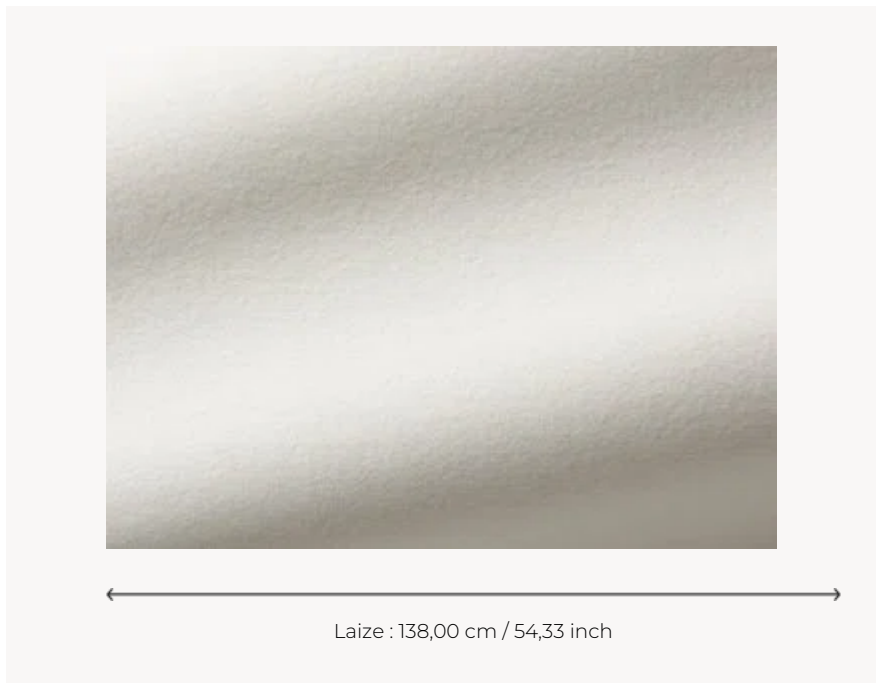

F3221001 TIPI

Beau drap de laine à la douceur et à la main incomparables décliné dans une gamme de couleurs très large ; des naturels aux épicés en passant par les pastels. Une matière confortable à l'élégance contemporaine.

F3221001 - Chantilly

Pierre Frey

PERFORMANCE	Martindale > 25 000 T
TYPE	Fibres douces - Unis
UTILISATION	Siège normal
MARTINDALE	50.000 T
COMPOSITION	80 % Laine - 20 % Polyamide
UNITÉ DE VENTE	Disponible au mètre
LAIZE	138 cm / 54,33 inch
RACCORD	Raccord libre
POIDS	510 gr / ml
ENTRETIEN	
CERTIFICATIONS	BS5852 Cigarette & match test BS5852 Match test CRIB 5 en association avec une mousse difficilement inflammable BS5852 Cigarette test EN1021-1-2 NFPA 260-Class 1
NOTES	Embossed fabrics
LIASSE	F99791803

10 Couleurs

F3221001
Chantilly

F3221002
Avoine

F3221003
Sable

F3221015
Olive

F3221016
Argile

F3221018
Fougère

F3221021
Canard