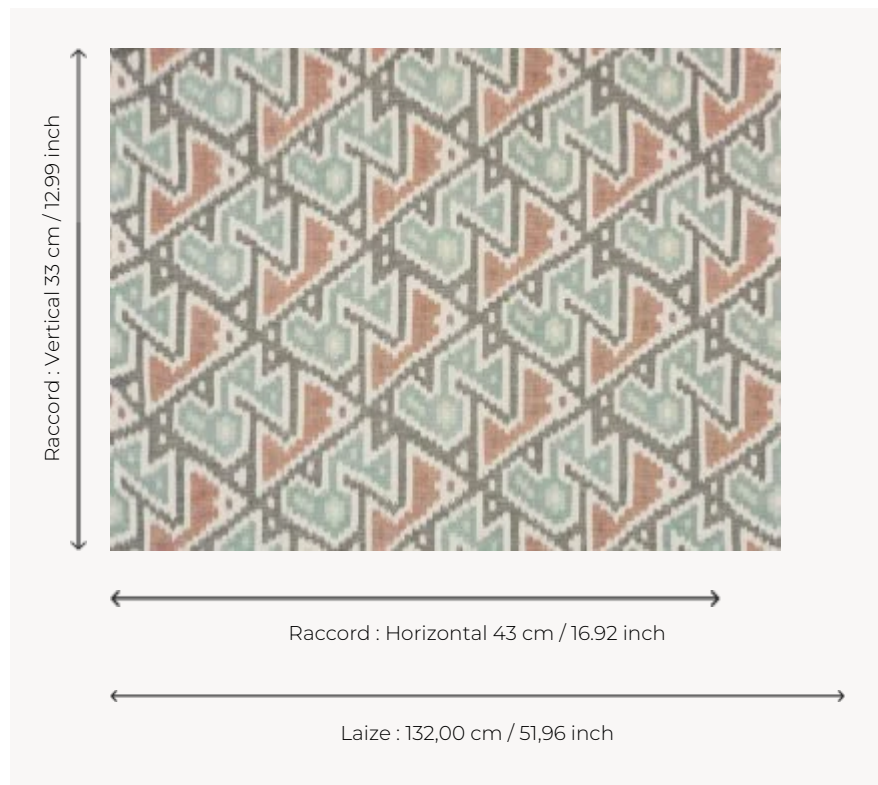

F3235002 ALABAMA

Cette très belle impression chaîne sur un support aux fils irréguliers retranscrit le travail artisanal des femmes amérindiennes.

F3235002 - Minéral

Pierre Frey

TYPE	Imprimés
UTILISATION	Siège modéré
MARTINDALE	20.000 T
COMPOSITION	100 % Coton
UNITÉ DE VENTE	Disponible au mètre
LAIZE	132 cm / 51,96 inch
RACCORD	H: 43 cm - 16,92 inch V: 33 cm - 12,99 inch Raccord droit
POIDS	488 gr / ml
ENTRETIEN	
NOTES	Tissé à la main
INFORMATIONS	Irrégularité naturelle de la fibre Imprimé au cadre à la main
LIASSE	F99791802

3 Couleurs

F3235001
Mint

F3235002
Minéral

F3235003
Terracotta