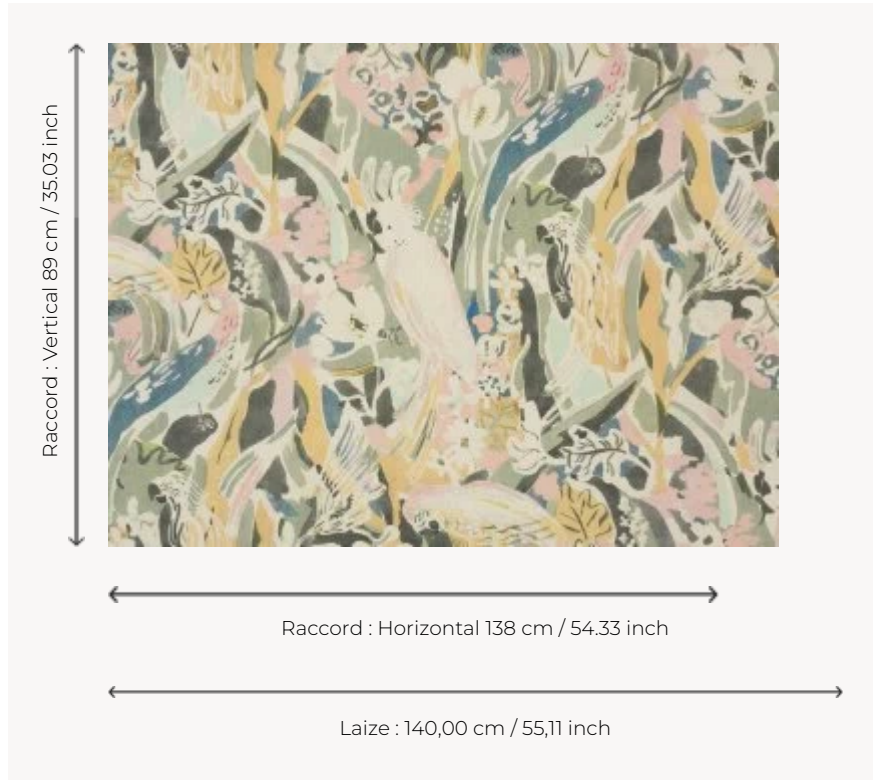

F3252001 LE CHANT DE TIDORE

Les chants et les cris des oiseaux se font l'écho d'une escale sur l'île de Tidore, cocon indonésien des cacatoès. Réédition d'une création dessinée par Jean-Denis Malclès dans les années 1940 pour Pierre Frey. Il est caractéristique du courant naturaliste qui gagne la décoration de l'époque en réaction au déclin de l'Art Déco. Cette composition colorée, tourbillonnante exprime la gaieté et le bonheur retrouvé dans un esprit tropical.

F3252001 - Tea-time

Pierre Frey

TYPE	Imprimés
UTILISATION	Rideau
COMPOSITION	100 % Lin
UNITÉ DE VENTE	Disponible au mètre
LAIZE	140 cm / 55,11 inch
RACCORD	H: 138 cm - 54,33 inch V: 89 cm - 35,03 inch Raccord droit
POIDS	532 gr / ml
ENTRETIEN	
INFORMATIONS	Finition délavée, tirelle sur pièce recommandée