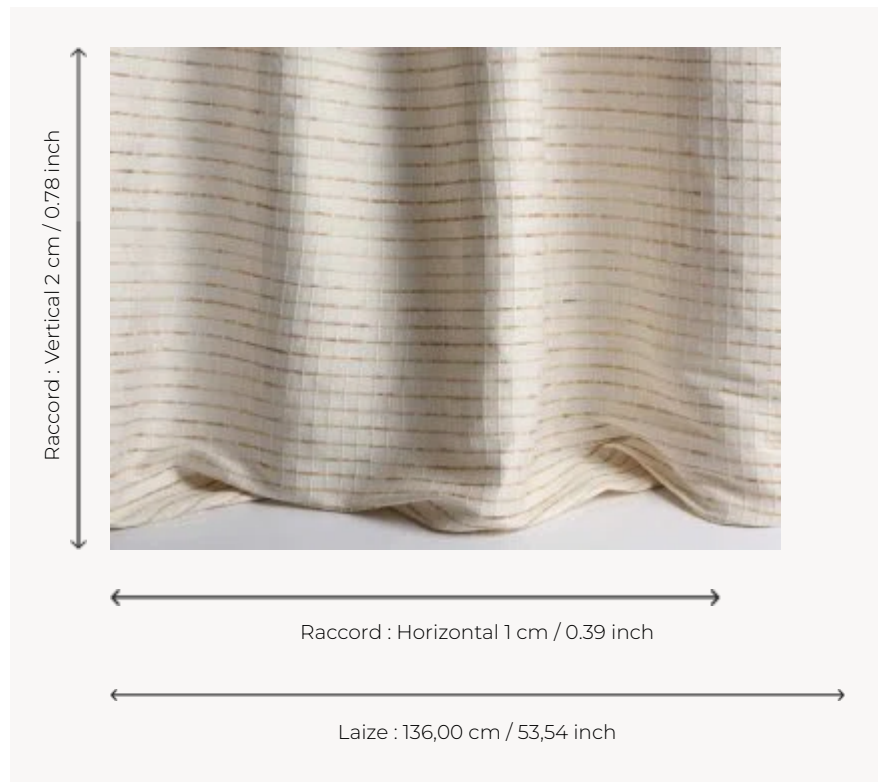

F3268001 INES

Cette étoffe à carreaux mélange différents fils de soie dans un esprit intemporel.

F3268001 - Crème

Pierre Frey

TYPE Soieries & Tissus soyeux

UTILISATION Rideau

COMPOSITION 100 % Soie

UNITÉ DE VENTE Disponible au mètre

LAIZE 136 cm / 53,54 inch

RACCORD H: 1 cm - 0,39 inch
V: 2 cm - 0,78 inch
Raccord droit

POIDS 340 gr / ml

ENTRETIEN 

NOTES Tissé à la main

INFORMATIONS Résistance à la lumière modérée,
doublure recommandée
Irrégularité naturelle de la fibre
Fibre naturelle non teinte, tirelle sur
pièce recommandée
Tirelle sur pièce recommandée

1 Couleurs

F3268001
Crème