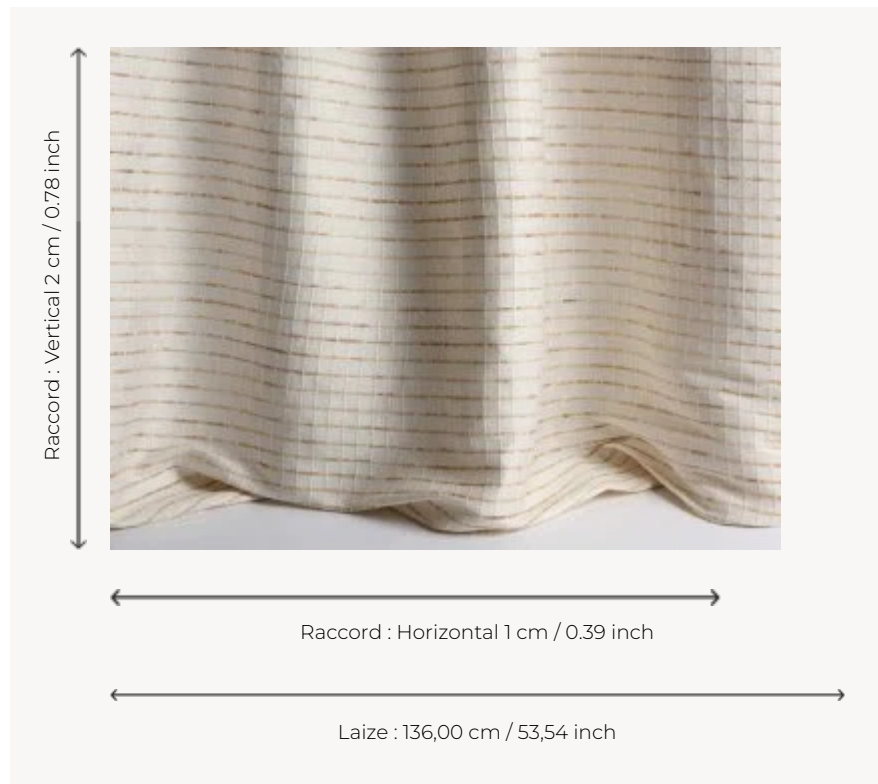

F3268001 INES

Cette étoffe à carreaux mélange différents fils de soie dans un esprit intemporel.

F3268001 - Crème

Pierre Frey

TYPE Soieries & Tissus soyeux

UTILISATION Rideau

COMPOSITION 100 % Soie

UNITÉ DE VENTE Disponible au mètre

LAIZE 136 cm / 53,54 inch

RACCORD H: 1 cm - 0,39 inch
V: 2 cm - 0,78 inch
Raccord droit

POIDS 340 gr / ml

ENTRETIEN

NOTES Tissé à la main

INFORMATIONS Résistance à la lumière modérée, doublure recommandée
Irrégularité naturelle de la fibre
Fibre naturelle non teinte, tirelle sur pièce recommandée
Tirelle sur pièce recommandée