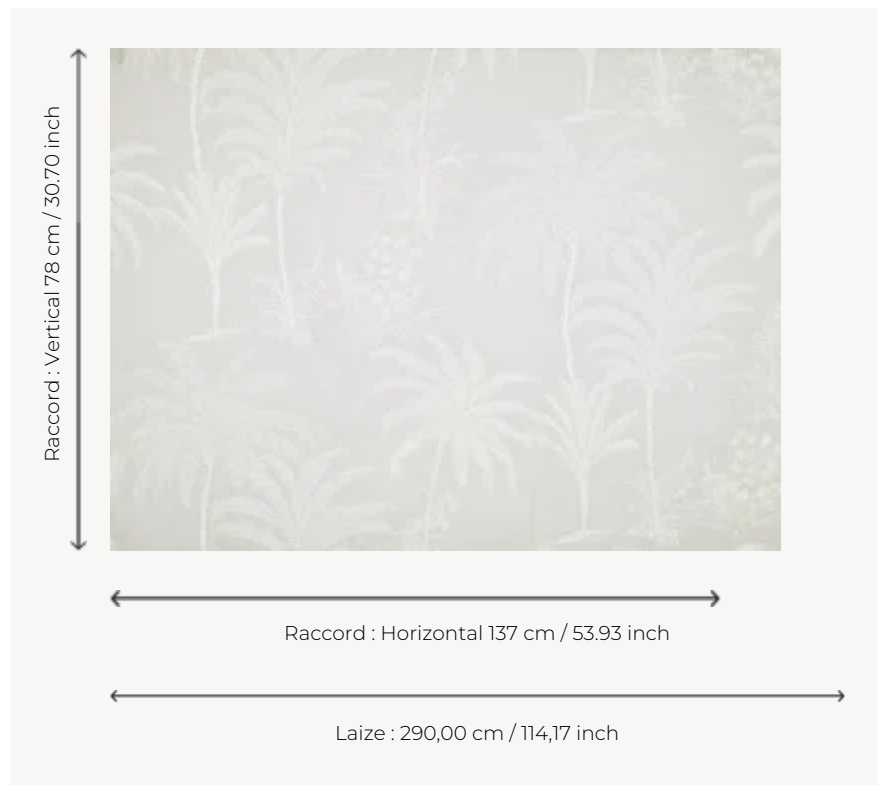

F3295001 ERYTHEA

Voile grande largeur en lin brodé de palmiers ton sur ton tout en légèreté et délicatesse dans une tonalité blanche.

F3295001 - Blanc

Pierre Frey

| | |
|-----------------------|--|
| TYPE | - |
| UTILISATION | Voile |
| COMPOSITION | 65 % Lin - 35 % Viscose |
| UNITÉ DE VENTE | Disponible au mètre |
| LAIZE | 290 cm / 114,17 inch |
| RACCORD | H: 137 cm - 53,93 inch V: 78 cm - 30,70 inch Raccord droit |
| POIDS | 585 gr / ml |

ENTRETIEN

INFORMATIONS

Motifs parallèles aux lisières

LIASSE

F99791807

1 Couleurs

F3295001
Blanc