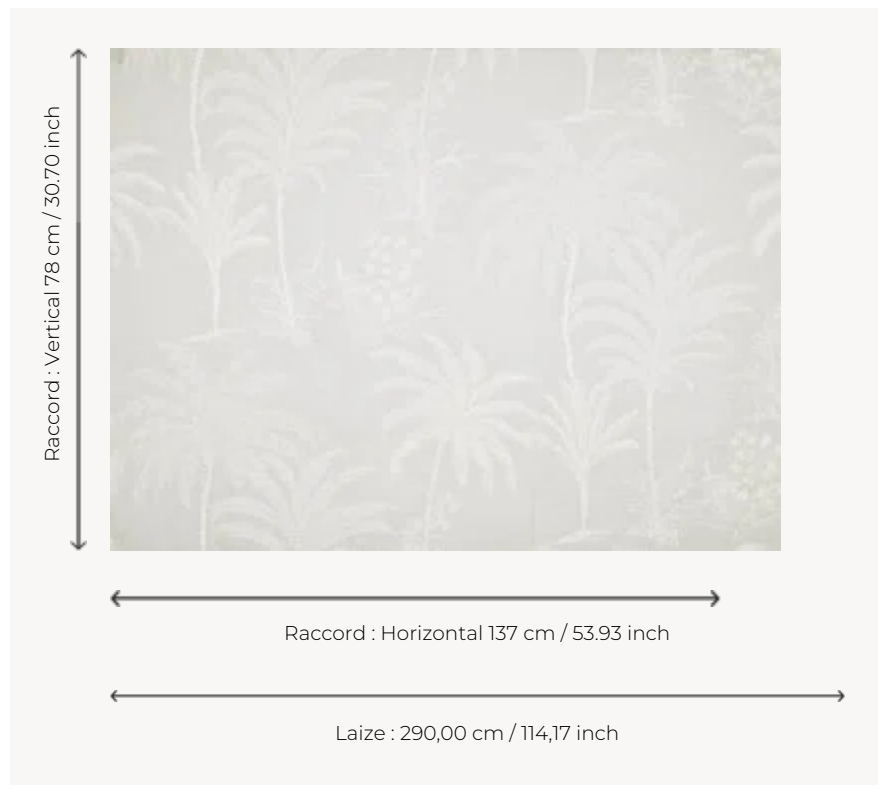

## F3295001 ERYTHEA

Voile grande largeur en lin brodé de palmiers ton sur ton tout en légèreté et délicatesse dans une tonalité blanche.

### F3295001 - Blanc

### Pierre Frey

<b>TYPE</b>	-
<b>UTILISATION</b>	Voile
<b>COMPOSITION</b>	65 % Lin - 35 % Viscose
<b>UNITÉ DE VENTE</b>	Disponible au mètre
<b>LAIZE</b>	290 cm / 114,17 inch
<b>RACCORD</b>	H: 137 cm - 53,93 inch V: 78 cm - 30,70 inch Raccord droit
<b>POIDS</b>	585 gr / ml
<b>ENTRETIEN</b>	