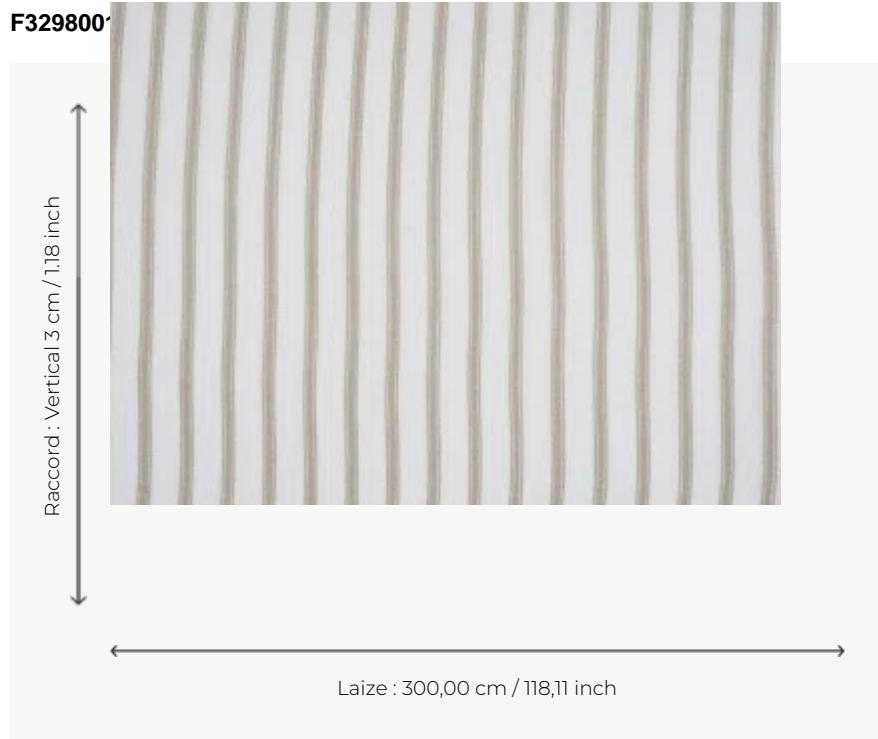

F3298001 NEFERTITI

Fine rayure élégante sur voile de lin grande largeur.

Pierre Frey

TYPE	Voiles
UTILISATION	Voile
COMPOSITION	100 % Lin
UNITÉ DE VENTE	Disponible au mètre
LAIZE	300 cm - 118,11 inch
RACCORD	H : 0 cm - 0 inch V : 3 cm - 1,18 inch Raccord droit
POIDS	423 gr / m ²
ENTRETIEN	
INFORMATIONS	Rayures perpendiculaires aux lisières
LIASSE	F99791807

2 Couleurs

F3298001
Crème

F3298002
Lin