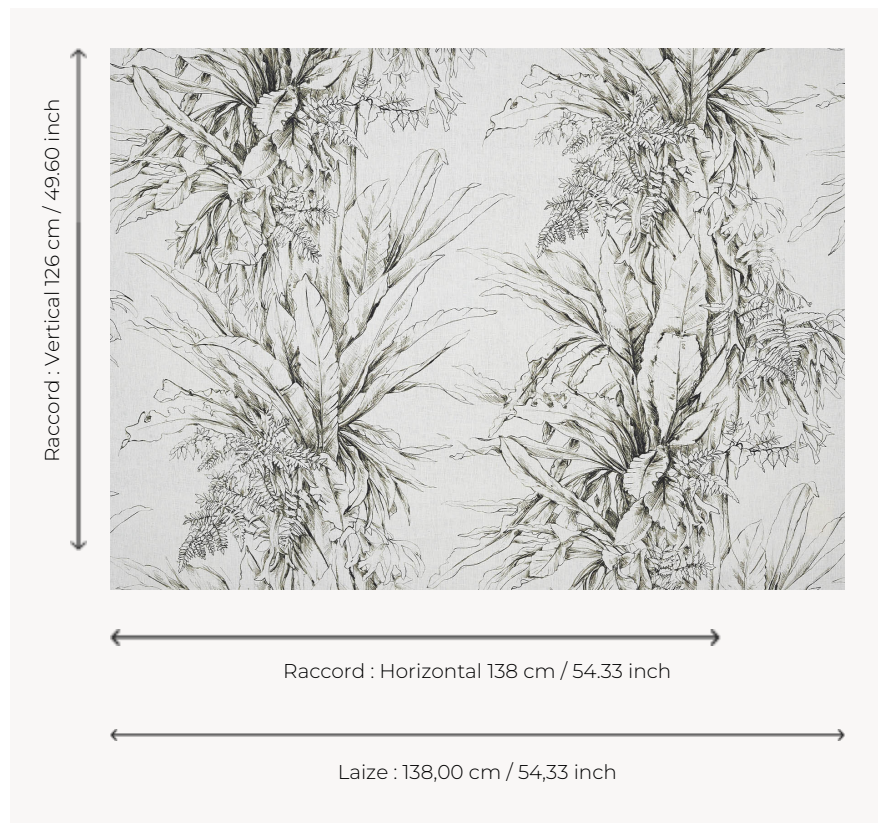

F3369001 JALAPAO

Motif spectaculaire de lianas, arbres caractéristiques des forêts d'Afrique du Sud, imprimé sur lin comme crayonné dans un effet artistique d'esquisse.

F3369001 - Fusain

Pierre Frey

TYPE	Imprimés
UTILISATION	Rideau
COMPOSITION	100 % Lin
UNITÉ DE VENTE	Disponible au mètre
LAIZE	138 cm / 54,33 inch
RACCORD	H: 138 cm - 54,33 inch V: 126 cm - 49,60 inch Raccord droit
POIDS	345 gr / ml
ENTRETIEN	
LIASSE	F99791901

1 Couleurs

F3369001
Fusain