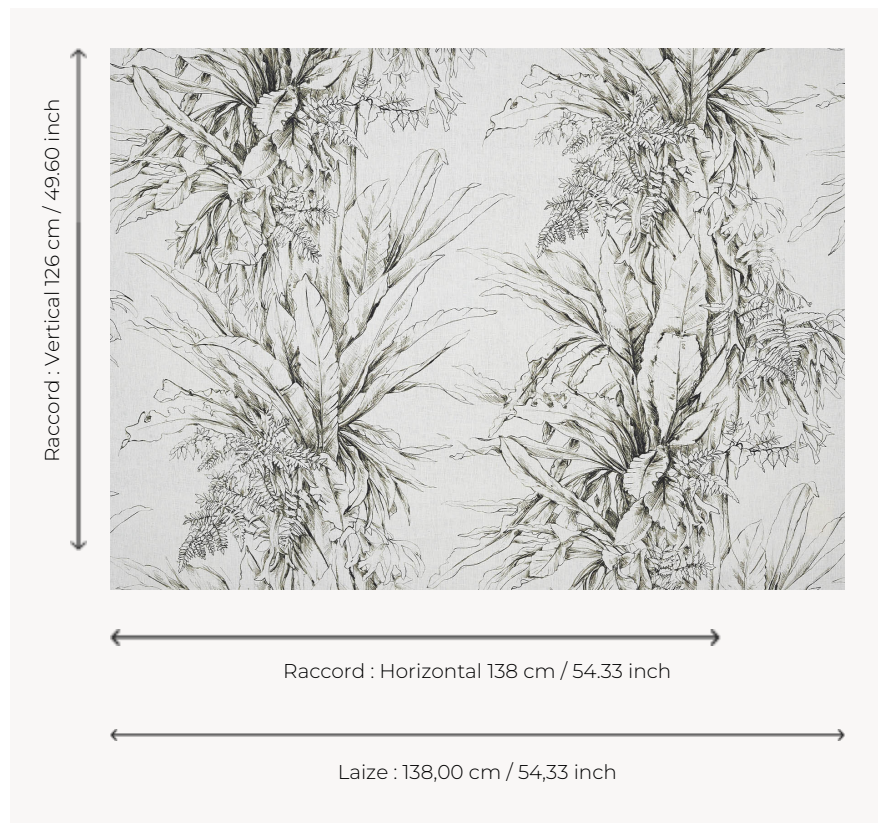

## F3369001 JALAPAO

Motif spectaculaire de lianas, arbres caractéristiques des forêts d'Afrique du Sud, imprimé sur lin comme crayonné dans un effet artistique d'esquisse.

### Pierre Frey

<b>TYPE</b>	Imprimés
<b>UTILISATION</b>	Rideau
<b>COMPOSITION</b>	100 % Lin
<b>UNITÉ DE VENTE</b>	Disponible au mètre
<b>LAIZE</b>	138 cm / 54,33 inch
<b>RACCORD</b>	H: 138 cm - 54,33 inch V: 126 cm - 49,60 inch Raccord droit
<b>POIDS</b>	345 gr / ml
<b>ENTRETIEN</b>	
<b>LIASSE</b>	F99791901