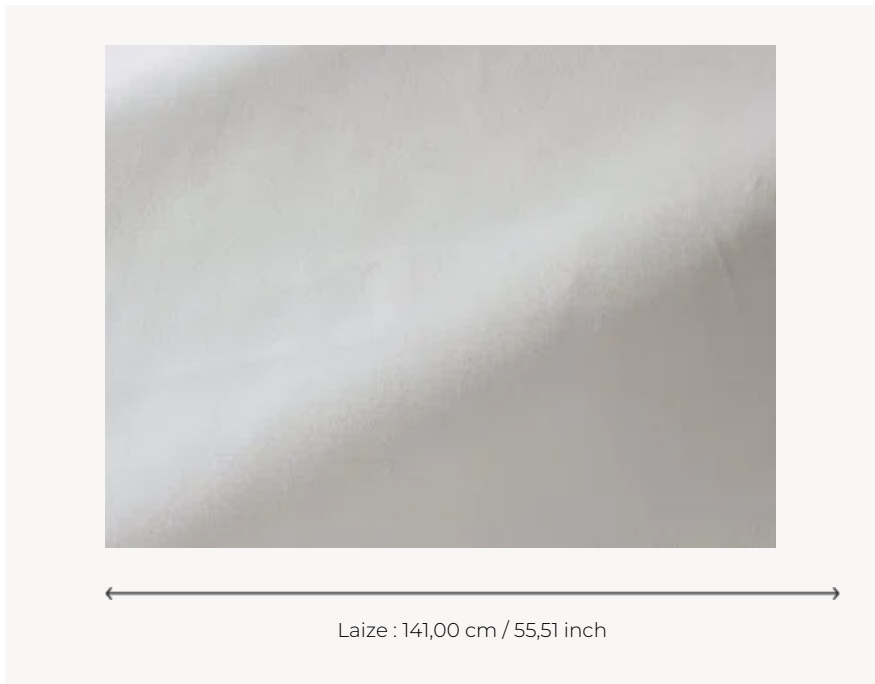

F3411001 - Blanc

Pierre Frey

TYPE	Unis - Velours
UTILISATION	Siège intensif
MARTINDALE	100.000 T
COMPOSITION	100 % Polyester
UNITÉ DE VENTE	Disponible au mètre
LAIZE	141 cm / 55,51 inch
POIDS	542 gr / ml
ENTRETIEN	