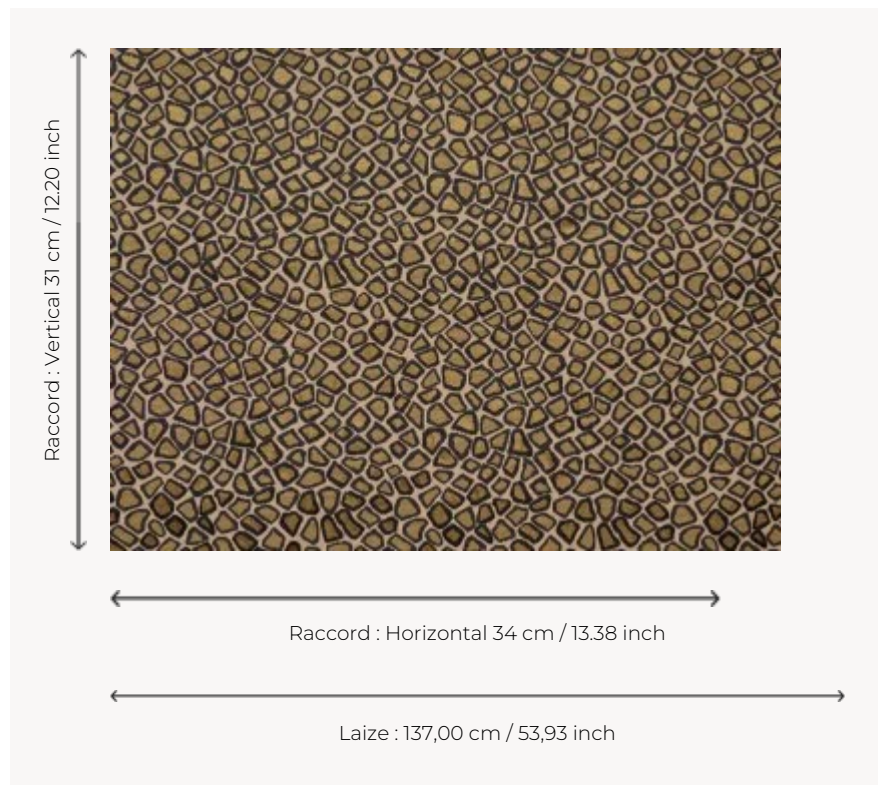

## F3466004 ABADAN

Subtil velours ciselé travaillé en poils et boucles sur fond de satin fauve, cet all-over léopard décliné en couleur rugit d'élégance.

### F3466004 - Cobra

### Pierre Frey

<b>PERFORMANCE</b>	haute résistance
<b>TYPE</b>	Velours épinglé
<b>UTILISATION</b>	Siège normal
<b>MARTINDALE</b>	30.000 T
<b>COMPOSITION</b>	57 % Viscose - 43 % Coton
<b>UNITÉ DE VENTE</b>	Disponible au mètre
<b>LAIZE</b>	137 cm / 53,93 inch
<b>RACCORD</b>	H: 34 cm - 13,38 inch V: 31 cm - 12,20 inch Raccord droit
<b>POIDS</b>	685 gr / ml
<b>ENTRETIEN</b>	
<b>INFORMATIONS</b>	Poil 100% viscose
<b>LIASSE</b>	F9979202002