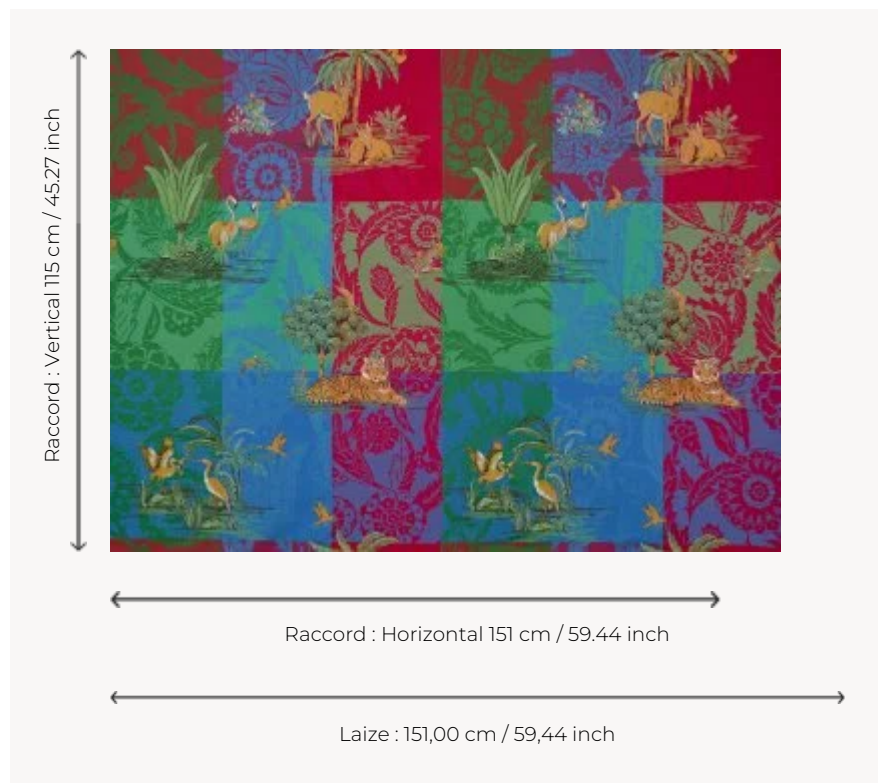

## F3467001 LA FOLIE PERSANE

Des évocations brochées du jardin du paradis cher à la dynastie Safavide du XVI<sup>e</sup> siècle laissent rêveur, et ponctuent en quinconce de larges et époustouflants carreaux multicolores, tissés sur fond de damas.

### Pierre Frey

<b>TYPE</b>	-
<b>UTILISATION</b>	Rideau
<b>COMPOSITION</b>	70 % Polyester - 30 % Coton
<b>UNITÉ DE VENTE</b>	Disponible au mètre
<b>LAIZE</b>	151 cm / 59,44 inch
<b>RACCORD</b>	H: 151 cm - 59,44 inch V: 115 cm - 45,27 inch Raccord droit
<b>POIDS</b>	332 gr / ml
<b>ENTRETIEN</b>	