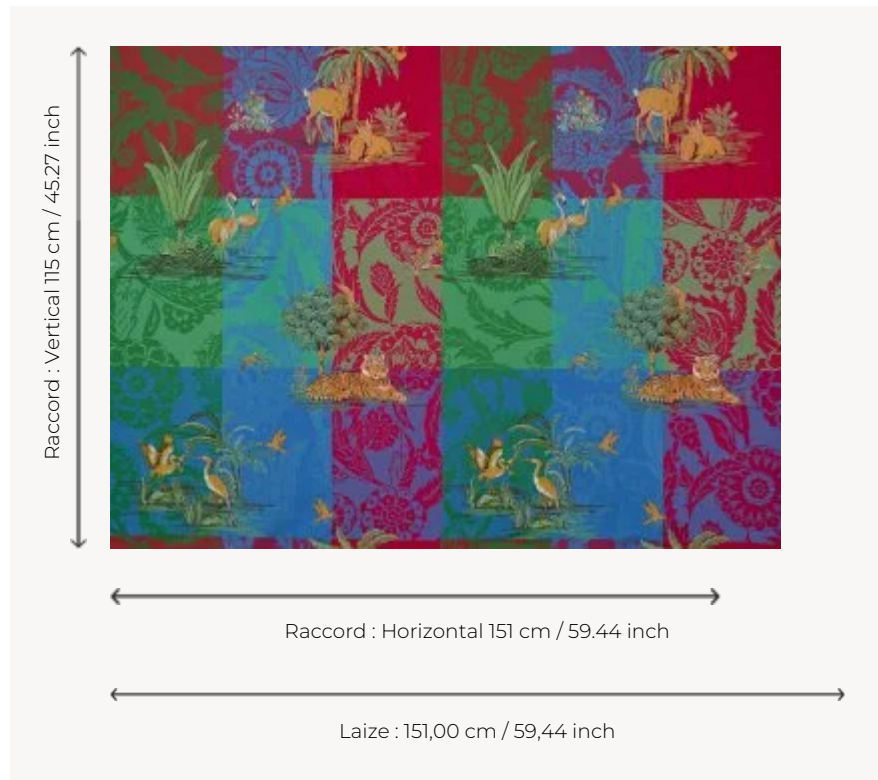

F3467001 LA FOLIE PERSANE

Des évocations brochées du jardin du paradis cher à la dynastie Safavide du XVI^e siècle laissent rêveur, et ponctuent en quinconce de larges et époustouflants carreaux multicolores, tissés sur fond de damas.

F3467001 - Oasis

Pierre Frey

TYPE	-
UTILISATION	Rideau
COMPOSITION	70 % Polyester - 30 % Coton
UNITÉ DE VENTE	Disponible au mètre
LAIZE	151 cm / 59,44 inch
RACCORD	H: 151 cm - 59,44 inch V: 115 cm - 45,27 inch Raccord droit
POIDS	332 gr / ml
ENTRETIEN	