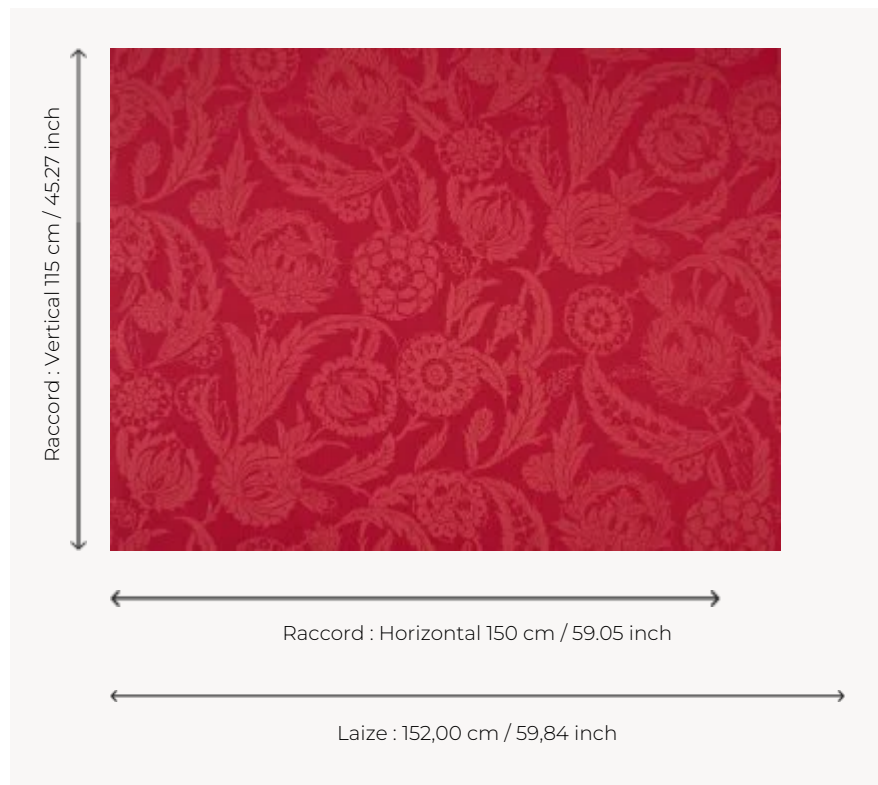

F3468002 DAMAS PERSAN

D'inspiration orientale, ce damas adopte un motif de style saz, typique de l'Empire Ottoman et reconnaissable à son dessin reprenant la forme d'une faucille.

F3468002 - Ardent

Pierre Frey

TYPE	-
UTILISATION	Rideau
COMPOSITION	65 % Polyester - 35 % Coton
UNITÉ DE VENTE	Disponible au mètre
LAIZE	152 cm / 59,84 inch
RACCORD	H: 150 cm - 59,05 inch V: 115 cm - 45,27 inch Raccord droit
POIDS	308 gr / ml
ENTRETIEN	
LIASSE	F9979202001

3 Couleurs

F3468001
Lune

F3468002
Ardent

F3468003
Nocturne