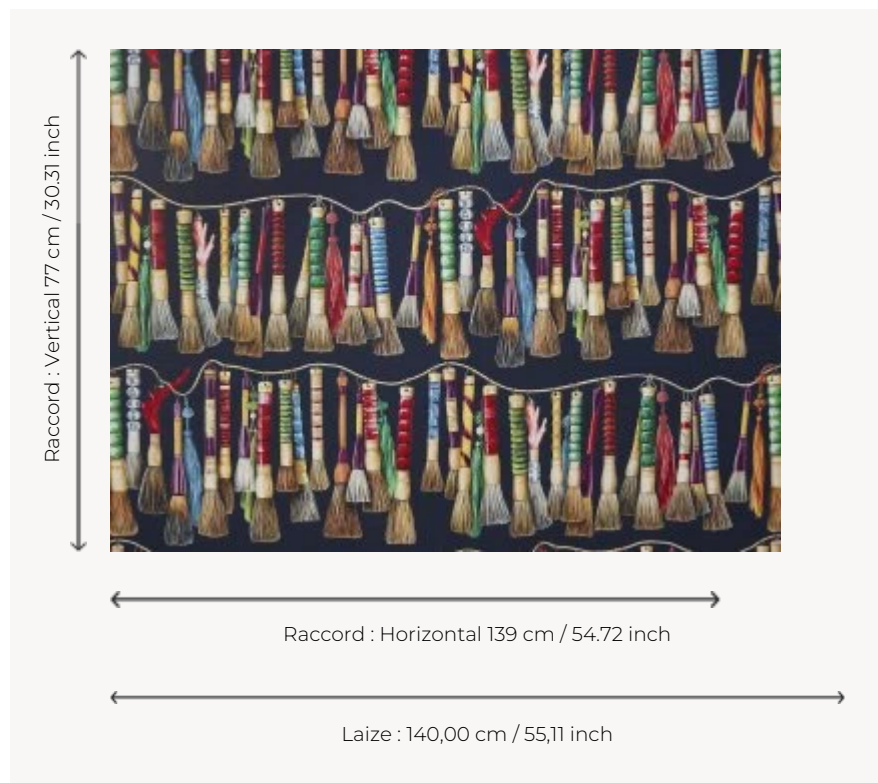

F3506002 LES PINCEAUX CHINOIS

S'inspirant d'un décor de pinceaux de calligraphie vu à Hong Kong, ce très bel imprimé sur coton revisité, avec esprit et caractère, le thème classique de la création, avec ces objets considérés comme un des quatre trésors du lettré chinois.

F3506002 - Nuit

Pierre Frey

TYPE	Imprimés
UTILISATION	Rideau
COMPOSITION	100 % Coton
UNITÉ DE VENTE	Disponible au mètre
LAIZE	140 cm / 55,11 inch
RACCORD	H: 139 cm - 54,72 inch V: 77 cm - 30,31 inch Raccord droit
POIDS	289 gr / ml
ENTRETIEN	

2 Couleurs

F3506001

Jour

F3506002

Nuit