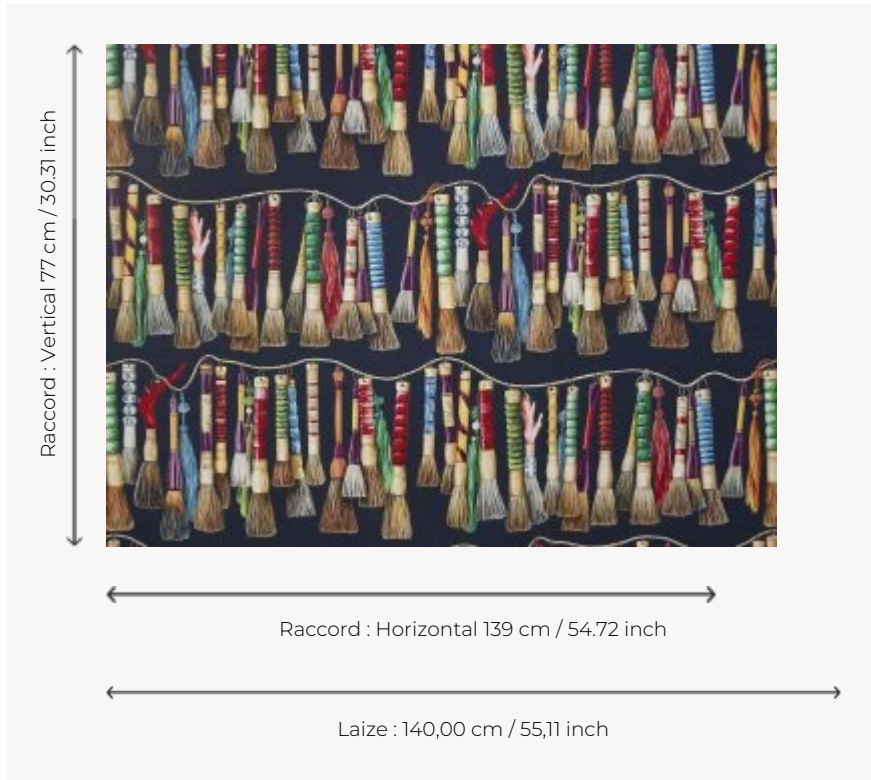

F3506002 LES PINCEAUX CHINOIS

S'inspirant d'un décor de pinceaux de calligraphie vu à Hong Kong, ce très bel imprimé sur coton revisité, avec esprit et caractère, le thème classique de la création, avec ces objets considérés comme un des quatre trésors du lettré chinois.

F3506002 - Nuit

Pierre Frey

TYPE	Imprimés
UTILISATION	Rideau
COMPOSITION	100 % Coton
UNITÉ DE VENTE	Disponible au mètre
LAIZE	140 cm / 55,11 inch
RACCORD	H: 139 cm - 54,72 inch V: 77 cm - 30,31 inch Raccord droit
POIDS	289 gr / ml
ENTRETIEN	

2 Couleurs

F3506001

Jour

F3506002

Nuit