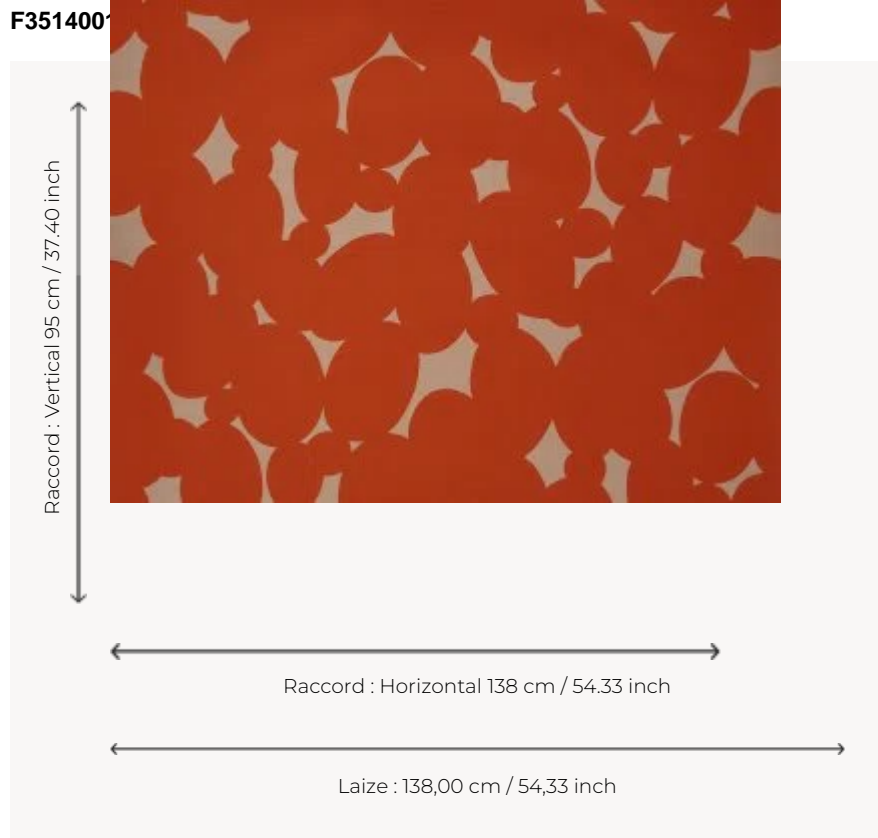

F3514001 DOTS

Toile de coton imprimée de pois en aplats de couleurs pures entre humour et poésie.

Pierre Frey

TYPE	Imprimés
UTILISATION	Rideau
COMPOSITION	100 % Coton
UNITÉ DE VENTE	Disponible au mètre
LAIZE	138 cm - 54,33 inch
RACCORD	H : 138 cm - 54,33 inch V : 95 cm - 37,40 inch Raccord droit
POIDS	358 gr / m ²
ENTRETIEN	

3 Couleurs

F3514001
POTIRON

F3514002
CITRON

F3514003
KAKI