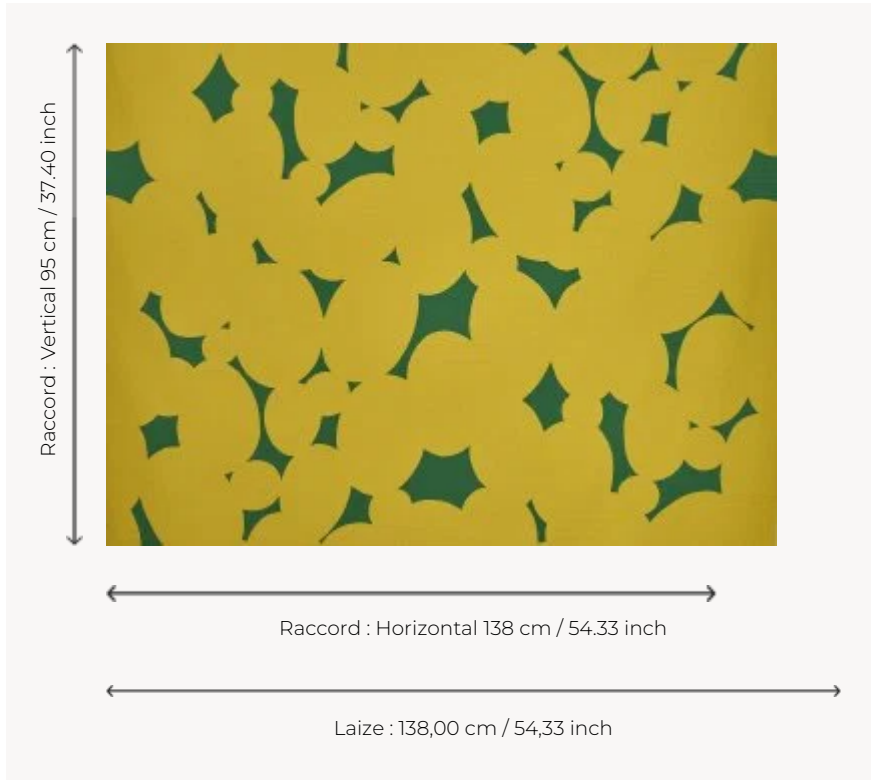

F3514002 DOTS

Toile de coton imprimée de pois en aplats de couleurs pures entre humour et poésie.

F3514002 - Citron

Pierre Frey

TYPE	Imprimés
UTILISATION	Rideau
COMPOSITION	100 % Coton
UNITÉ DE VENTE	Disponible au mètre
LAIZE	138 cm / 54,33 inch
RACCORD	H: 138 cm - 54,33 inch V: 95 cm - 37,40 inch Raccord droit
POIDS	358 gr / ml
ENTRETIEN	

3 Couleurs

F3514001
Potiron

F3514002
Citron

F3514003
Kaki