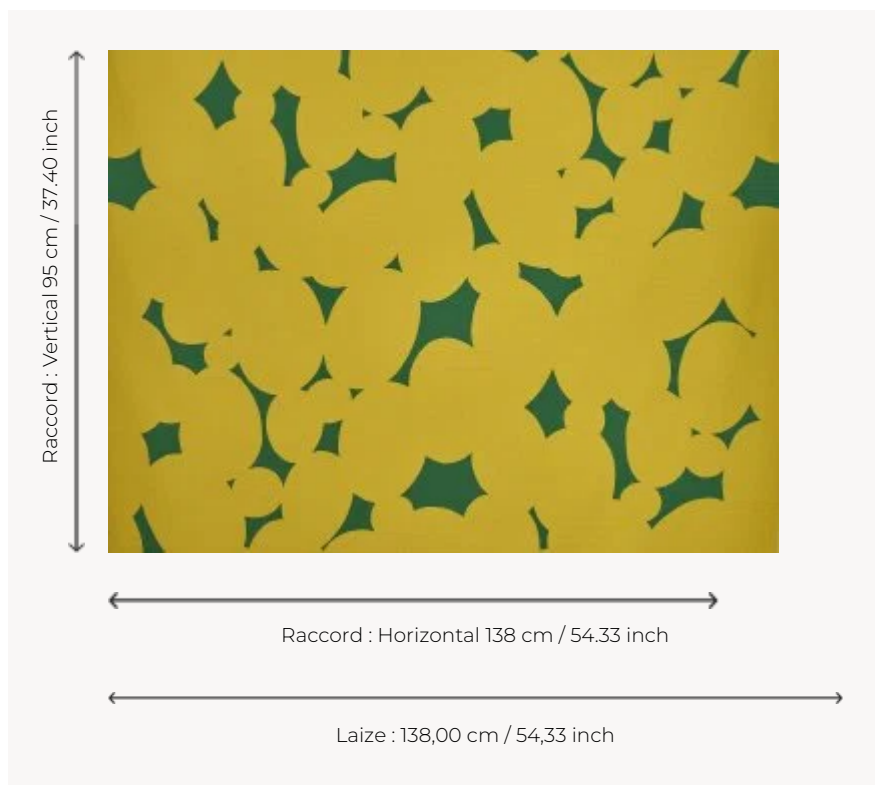

F3514002 DOTS

Toile de coton imprimée de pois en aplats de couleurs pures entre humour et poésie.

F3514002 - Citron

Pierre Frey

TYPE	Imprimés
UTILISATION	Rideau
COMPOSITION	100 % Coton
UNITÉ DE VENTE	Disponible au mètre
LAIZE	138 cm / 54,33 inch
RACCORD	H: 138 cm - 54,33 inch V: 95 cm - 37,40 inch Raccord droit
POIDS	358 gr / ml
ENTRETIEN	

3 Couleurs

F3514001
Potiron

F3514002
Citron

F3514003
Kaki