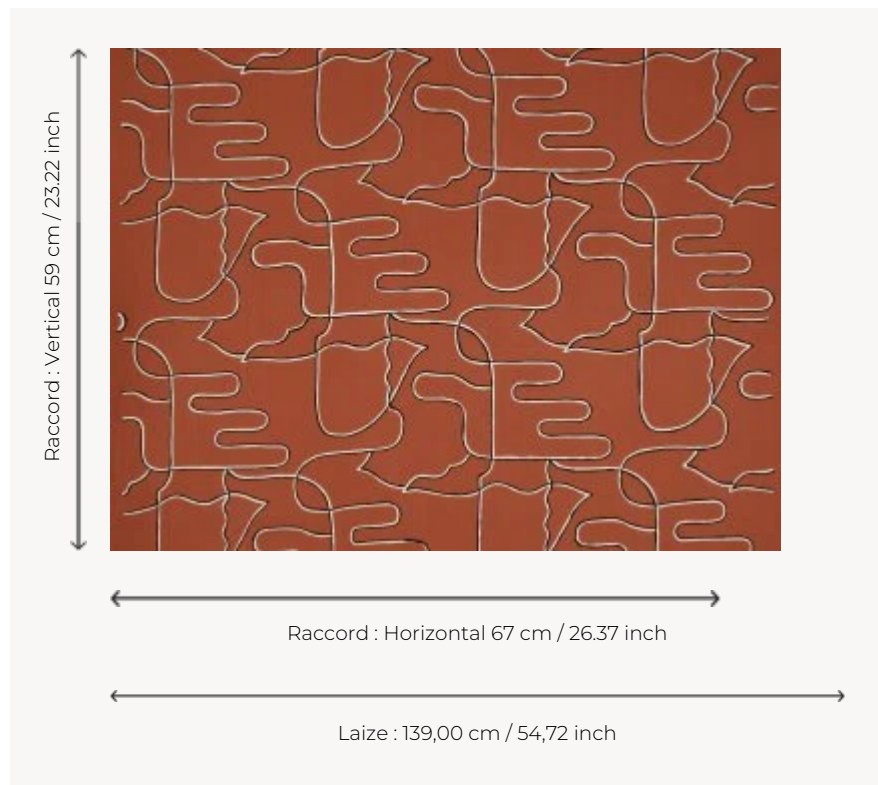

F3524003 LES MOUETTES

Une broderie main dont le trait graphique dessine avec liberté et modernité un paysage de bord de mer où se mêlent mistral, vagues et mouettes.

F3524003 - Terre

Pierre Frey

TYPE	Broderies
ARTISTE	Damien Mauro
UTILISATION	Rideau
COMPOSITION	85 % Lin - 15 % Acrylique
UNITÉ DE VENTE	Disponible au mètre
LAIZE	139 cm / 54,72 inch
RACCORD	H: 67 cm - 26,37 inch V: 59 cm - 23,22 inch Raccord droit
POIDS	429 gr / ml
ENTRETIEN	
LIASSE	F9979212001

4 Couleurs

F3524001
Chaux

F3524002
Soleil

F3524003
Terre

F3524004
Ocean