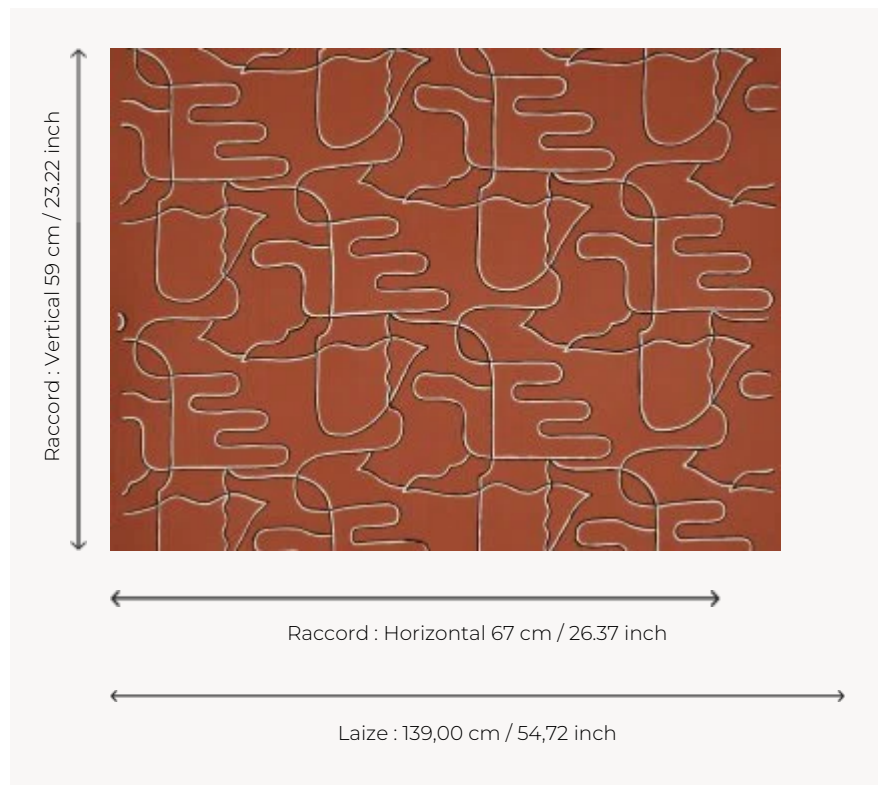

F3524003 LES MOUETTES

Une broderie main dont le trait graphique dessine avec liberté et modernité un paysage de bord de mer où se mêlent mistral, vagues et mouettes.

F3524003 - Terre

Pierre Frey

| | |
|-----------------------|---|
| TYPE | Broderies |
| ARTISTE | Damien Mauro |
| UTILISATION | Rideau |
| COMPOSITION | 85 % Lin - 15 % Acrylique |
| UNITÉ DE VENTE | Disponible au mètre |
| LAIZE | 139 cm / 54,72 inch |
| RACCORD | H: 67 cm - 26,37 inch V: 59 cm - 23,22 inch Raccord droit |
| POIDS | 429 gr / ml |
| ENTRETIEN | |
| LIASSE | F9979212001 |

4 Couleurs

F3524001
Chaux

F3524002
Soleil

F3524003
Terre

F3524004
Ocean