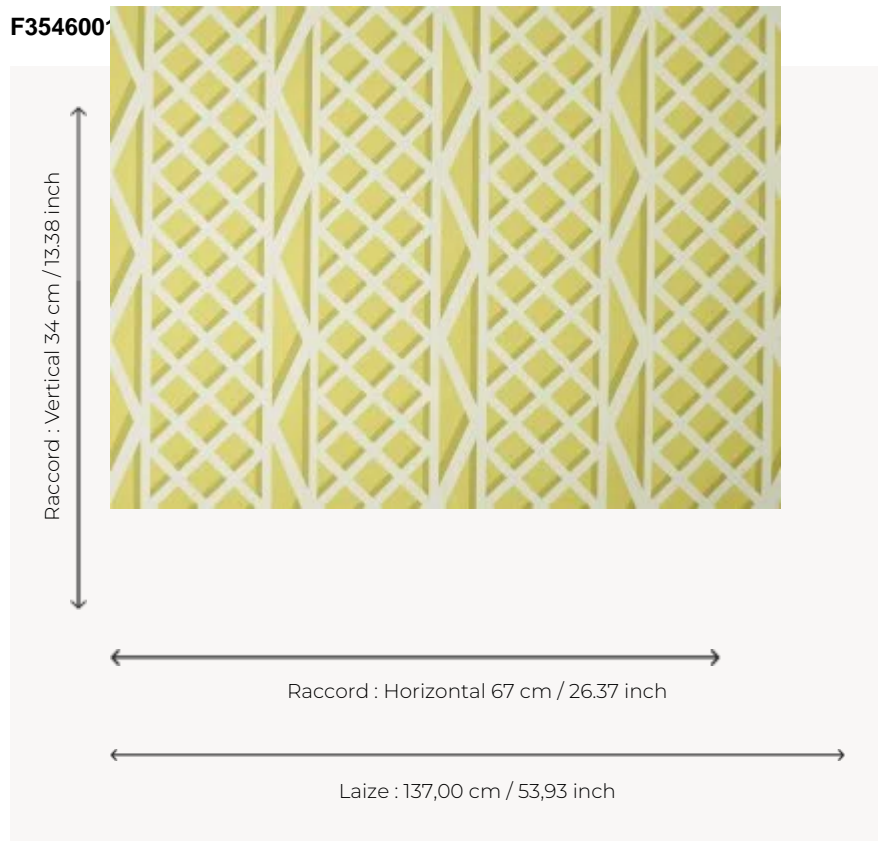

F3546001 TREILLAGE

Ce tissu haute performance est imprimé sur un polyester outdoor de grande qualité. Il offre les meilleures performances d'utilisation in/outdoor : résistance aux taches grâce à un traitement déperlant au toucher textile et haute performance lumière. Le motif évoque les pergolas en bois des jardins. L'impression digitale sur un fond irrégulier typé lin donne un aspect authentique à ce dessin décliné dans de joyeux coloris.

Pierre Frey

PERFORMANCE	Traité antitache, déperlant - Outdoor - Martindale > 25 000 T
TYPE	Imprimés
COLLABORATION	Maison Caspari
UTILISATION	SI
MARTINDALE	>100.000 T
COMPOSITION	100 % Polyester
UNITÉ DE VENTE	Disponible au mètre
LAIZE	137 cm - 53,93 inch
RACCORD	H : 67 cm - 26.37 inch V : 34 cm - 13.38 inch Raccord droit
POIDS	460 gr / ml
ENTRETIEN	
CERTIFICATIONS	CAL TB 117- Pass NFPA 260-Class 1
NOTES	Traité antitache, déperlant
INFORMATIONS	Utiliser des garnissages adaptés pour une utilisation "outdoor" et penser à ranger matelas et coussins dans un endroit propre et sec quand ils ne sont pas utilisés
LIASSE	F997921005MINI F997921005

3 Couleurs

F3546001
JAUNE

F3546003
VERT

F3546004
BLEU