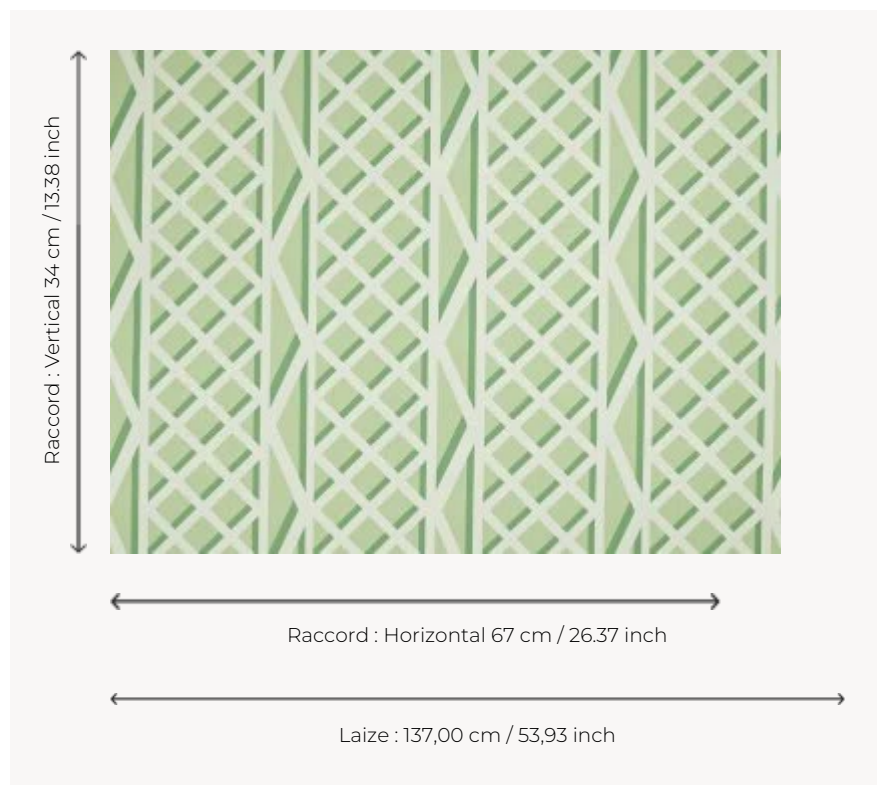

F3546003 TREILLAGE

Ce tissu haute performance est imprimé sur un polyester outdoor de grande qualité. Il offre les meilleures performances d'utilisation in/outdoor : résistance aux taches grâce à un traitement déperlant au toucher textile et haute performance lumière. Le motif évoque les pergolas en bois des jardins. L'impression digitale sur un fond irrégulier typé lin donne un aspect authentique à ce dessin décliné dans de joyeux coloris.

F3546003 - Vert

Pierre Frey

TYPE	Imprimés
COLLABORATION	Maison Caspari
UTILISATION	Siège intensif
MARTINDALE	>100.000 T
COMPOSITION	100 % Polyester
UNITÉ DE VENTE	Disponible au mètre
LAIZE	137 cm / 53,93 inch
RACCORD	H: 67 cm - 26,37 inch V: 34 cm - 13,38 inch Raccord droit
POIDS	460 gr / ml
ENTRETIEN	
CERTIFICATIONS	CAL TB 117- Pass BS5852 Cigarette test NFPA 260-Class 1
NOTES	Traité antitache, déperlant
INFORMATIONS	Utiliser des garnissages adaptés pour une utilisation "outdoor" et penser à ranger matelas et coussins dans un endroit propre et sec quand ils ne sont pas utilisés
LIASSE	F997921005MINI