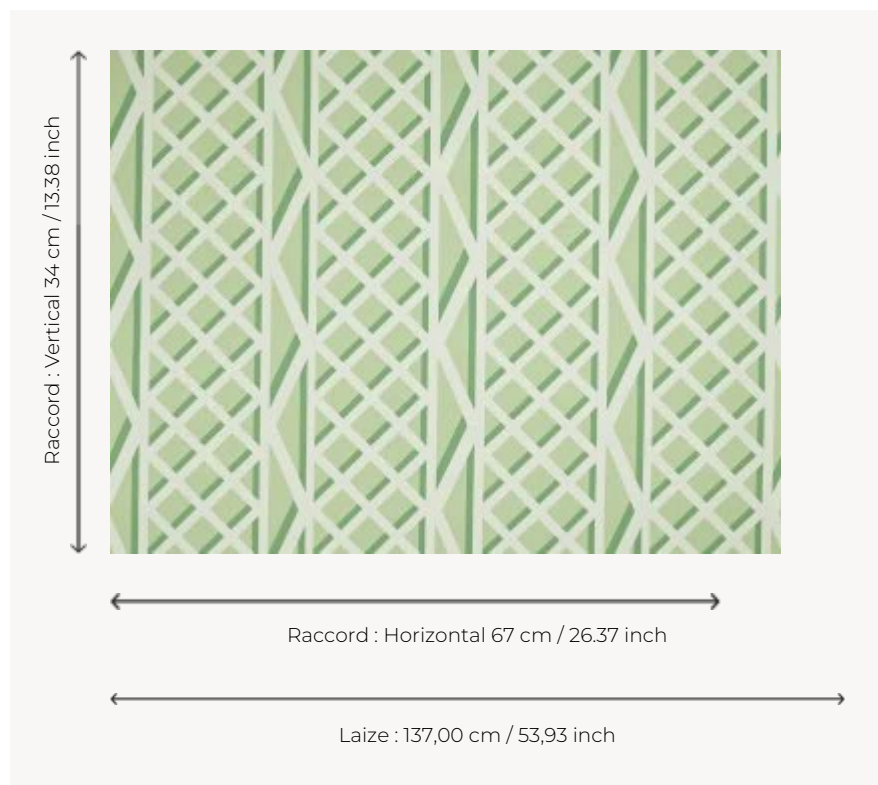

## F3546003 TREILLAGE

Ce tissu haute performance est imprimé sur un polyester outdoor de grande qualité. Il offre les meilleures performances d'utilisation in/outdoor : résistance aux taches grâce à un traitement déperlant au toucher textile et haute performance lumière. Le motif évoque les pergolas en bois des jardins. L'impression digitale sur un fond irrégulier typé lin donne un aspect authentique à ce dessin décliné dans de joyeux coloris.

### F3546003 - Vert

### Pierre Frey

<b>TYPE</b>	Imprimés
<b>COLLABORATION</b>	Maison Caspari
<b>UTILISATION</b>	Siège intensif
<b>MARTINDALE</b>	>100.000 T
<b>COMPOSITION</b>	100 % Polyester
<b>UNITÉ DE VENTE</b>	Disponible au mètre
<b>LAIZE</b>	137 cm / 53,93 inch
<b>RACCORD</b>	H: 67 cm - 26,37 inch V: 34 cm - 13,38 inch Raccord droit
<b>POIDS</b>	460 gr / ml
<b>ENTRETIEN</b>	
<b>CERTIFICATIONS</b>	CAL TB 117- Pass NFPA 260-Class 1
<b>NOTES</b>	Traité antitache, déperlant
<b>INFORMATIONS</b>	Utiliser des garnissages adaptés pour une utilisation "outdoor" et penser à ranger matelas et coussins dans un endroit propre et sec quand ils ne sont pas utilisés
<b>LIASSE</b>	F997921005MINI F997921005

### 3 Couleurs

F3546001  
Jaune

F3546003  
Vert

F3546004  
Bleu