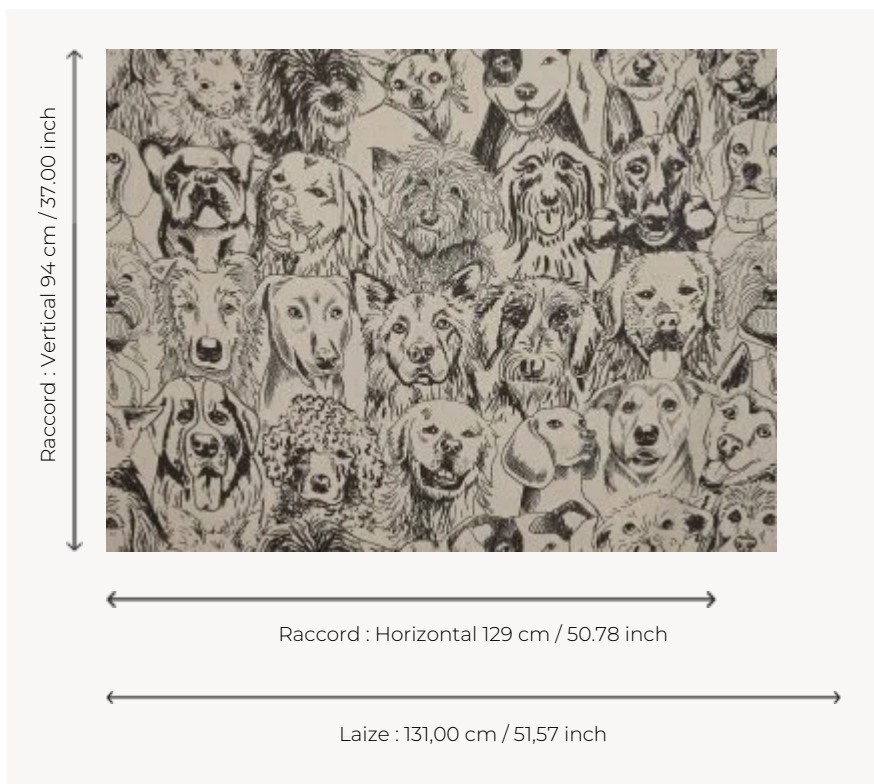

F3552001 DESIGNER DOGS

Compagnons fidèles et bien-aimés, les chiens sont sans aucun doute les animaux préférés du designer d'intérieur Ken Fulk. En clin d'oeil à la joyeuse meute qu'accueille son studio The Magic Factory à San Francisco, cet imprimé sur toile de peintre, en lin, reprend les portraits croqués de ses compagnons à quatre pattes. DESIGNERS DOGS peut être utilisé en sièges décoratifs ou en rideaux.

F3552001 - Fusain

Pierre Frey

TYPE	Imprimés
ARTISTE	Ken Fulk
UTILISATION	Rideau
COMPOSITION	100 % Lin
UNITÉ DE VENTE	Disponible au mètre
LAIZE	131 cm / 51,57 inch
RACCORD	H: 129 cm - 50,78 inch V: 94 cm - 37,00 inch Raccord droit
POIDS	550 gr / ml
ENTRETIEN	
LIASSE	F9979212008