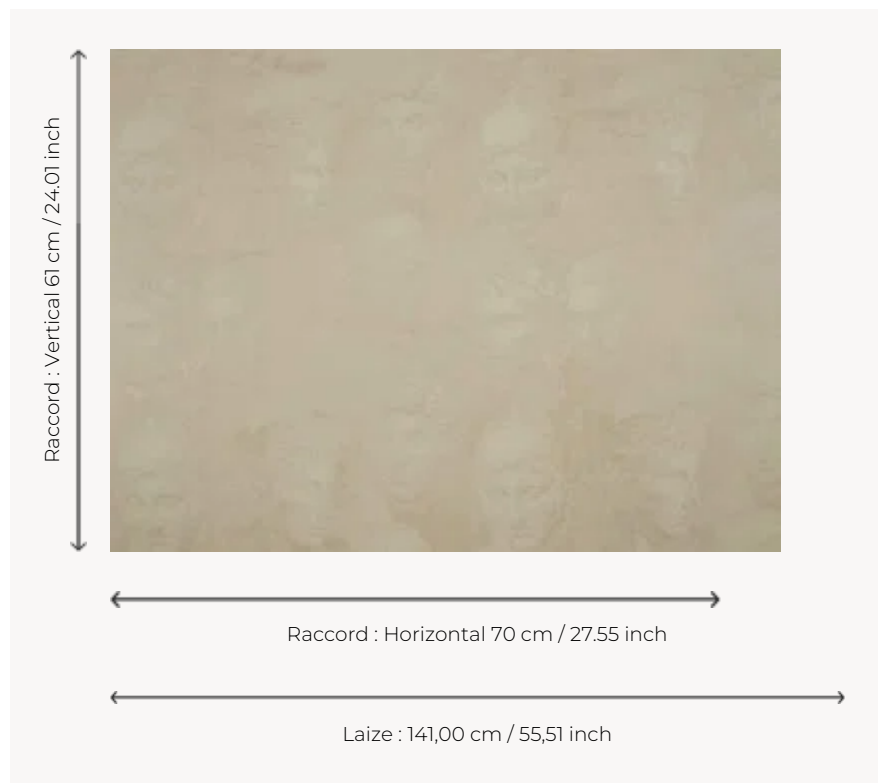

### Pierre Frey

<b>TYPE</b>	Soieries & Tissus soyeux
<b>ARTISTE</b>	Ken Fulk
<b>UTILISATION</b>	Siège modéré
<b>MARTINDALE</b>	< 10.000 T
<b>COMPOSITION</b>	39 % Lin - 34 % Polyamide - 27 % Coton
<b>UNITÉ DE VENTE</b>	Disponible au mètre
<b>LAIZE</b>	141 cm / 55,51 inch
<b>RACCORD</b>	H: 70 cm - 27,55 inch V: 61 cm - 24,01 inch Raccord droit
<b>POIDS</b>	331 gr / ml
<b>ENTRETIEN</b>	
<b>LIASSE</b>	F9979212008