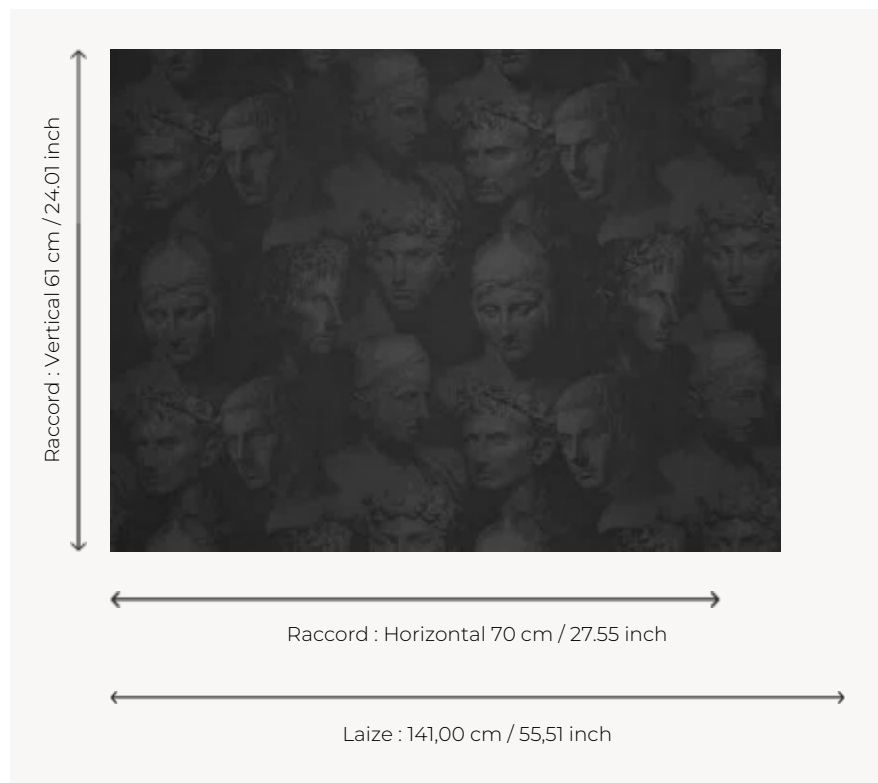

### Pierre Frey

<b>TYPE</b>	Soieries & Tissus soyeux
<b>ARTISTE</b>	Ken Fulk
<b>UTILISATION</b>	Siège modéré
<b>MARTINDALE</b>	< 10.000 T
<b>COMPOSITION</b>	39 % Lin - 34 % Polyamide - 27 % Coton
<b>UNITÉ DE VENTE</b>	Disponible au mètre
<b>LAIZE</b>	141 cm / 55,51 inch
<b>RACCORD</b>	H: 70 cm - 27,55 inch V: 61 cm - 24,01 inch Raccord droit
<b>POIDS</b>	331 gr / ml
<b>ENTRETIEN</b>	
<b>LIASSE</b>	F9979212008