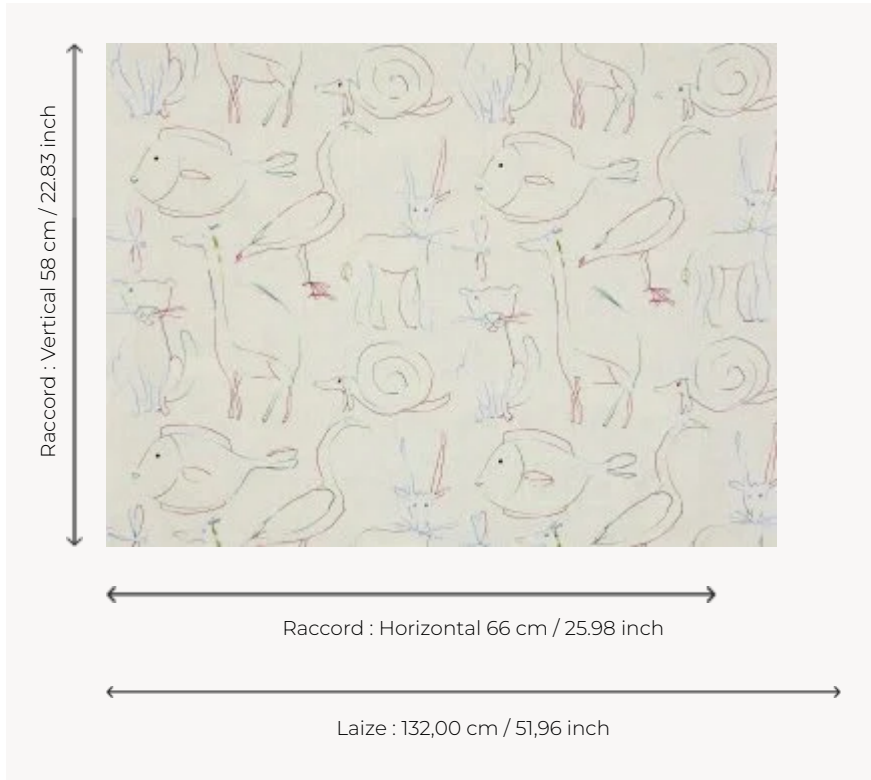

## F3558001 BESTIAIRE ENCHANTE

Des animaux rigolos qui, tels des caméléons aux multiples couleurs, semblent ici avoir bien du mal à se fondre dans un décor monochrome ! Broderie douce et joyeuse en fil dégradé multicolore sur lin.

### F3558001 - Multicolore

### Pierre Frey

<b>TYPE</b>	Broderies
<b>UTILISATION</b>	Rideau
<b>COMPOSITION</b>	85 % Lin - 15 % Viscose
<b>UNITÉ DE VENTE</b>	Disponible au mètre
<b>LAIZE</b>	132 cm / 51,96 inch
<b>RACCORD</b>	H: 66 cm - 25,98 inch V: 58 cm - 22,83 inch Raccord droit
<b>POIDS</b>	343 gr / ml
<b>ENTRETIEN</b>	