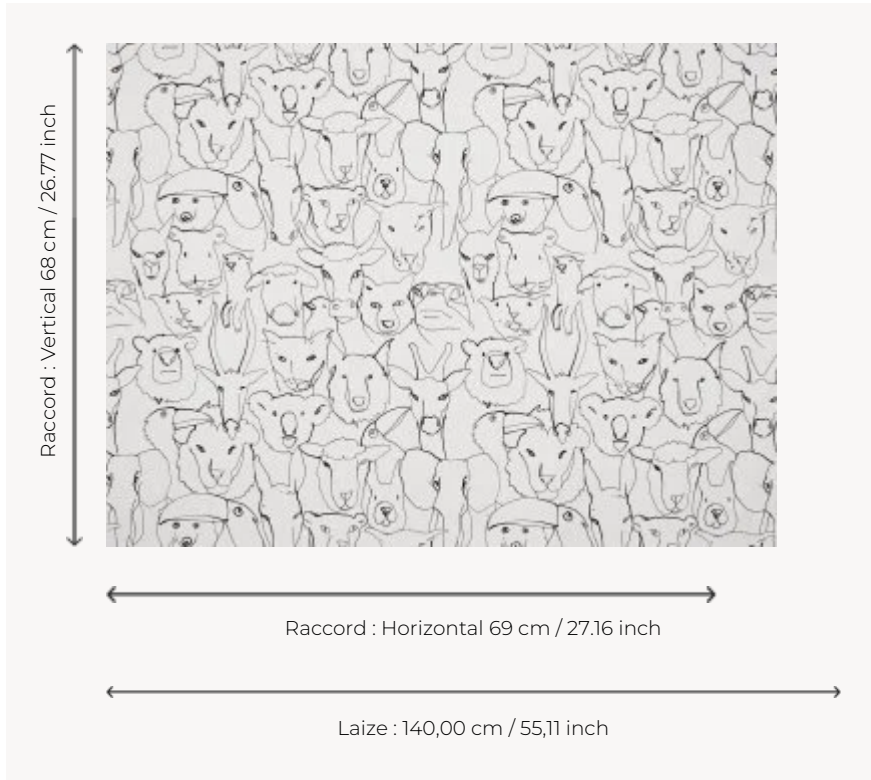

F3561001 LA PHOTO DE CLASSE

Toucan, Ours, Serpent, Hamster, Mouton, Lama, Eléphant, Chevalà Regardez bien par ici, à trois on dit " cheeeese " Dessin à l'encre de chine, imprimé sur coton. Coordonné au papier peint FP820 LA PHOTO DE CLASSE. 10% des bénéfices sont reversés à la Fondation de France, pour soutenir le projet " Tous unis contre le virus " via une action menée pour lutter contre le décrochage scolaire des enfants.

F3561001 - Croquis

Pierre Frey

PERFORMANCE	haute résistance
TYPE	Imprimés
UTILISATION	Siège modéré
MARTINDALE	40.000 T
COMPOSITION	100 % Coton
UNITÉ DE VENTE	Disponible au mètre
LAIZE	140 cm / 55,11 inch
RACCORD	H: 69 cm - 27,16 inch V: 68 cm - 26,77 inch Raccord droit
POIDS	420 gr / ml
ENTRETIEN	

1 Couleurs

F3561001
Croquis