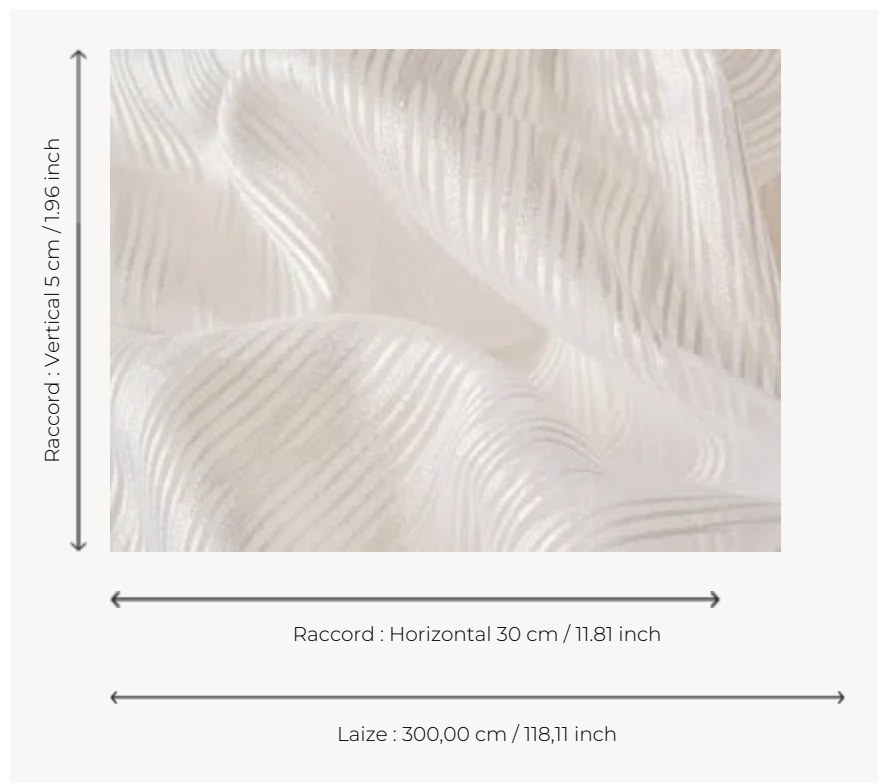

F3580001 VIGNEMALE

La large rayure de VIGNEMALE enchante par son dessin d'ikat obtenu à partir de fils épais et brillants. Tissé en grande largeur, ce voile au tombé souple et majestueux est facile d'utilisation, non feu et lavable. Fibre polyester Trevira CS.

F3580001 - Neve

Pierre Frey

PERFORMANCE	Trevira CS
TYPE	Voiles
UTILISATION	Rideau
COMPOSITION	100 % Polyester Trevira CS
UNITÉ DE VENTE	Disponible au mètre
LAIZE	300 cm / 118,11 inch
RACCORD	H: 30 cm - 11,81 inch V: 5 cm - 1,96 inch Raccord droit
POIDS	180 gr / ml
ENTRETIEN	
CERTIFICATIONS	NFPA 701-Pass BS5867 Curtain Non feu M1
NOTES	Non feu
INFORMATIONS	Rayures perpendiculaires aux lisières
LIASSE	F9979212007

1 Couleurs

F3580001

Neve