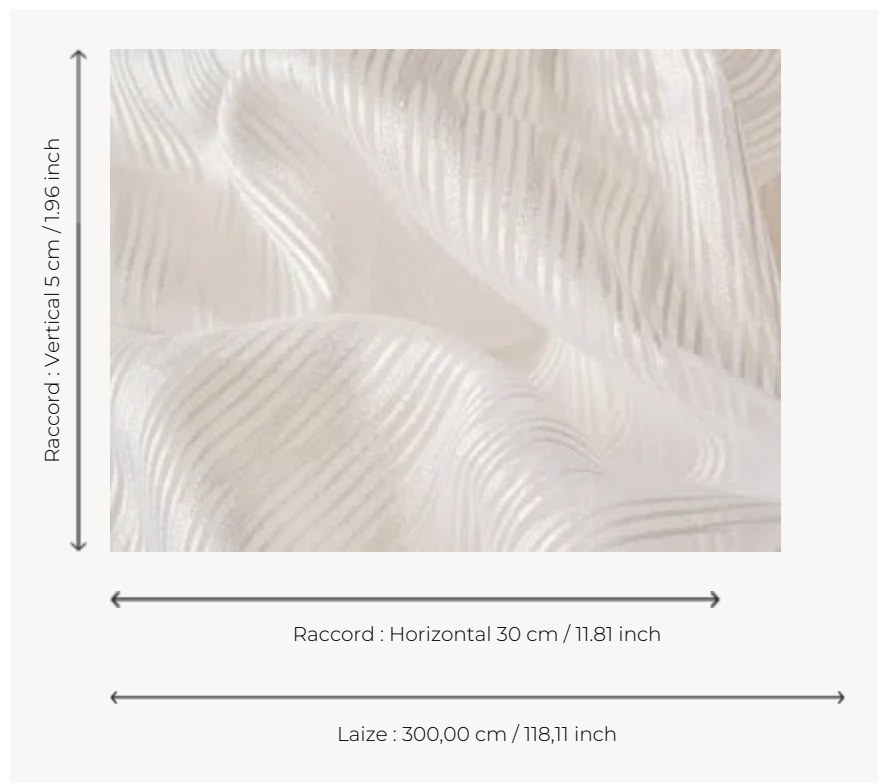

F3580001 VIGNEMALE

La large rayure de VIGNEMALE enchante par son dessin d'ikat obtenu à partir de fils épais et brillants. Tissé en grande largeur, ce voile au tombé souple et majestueux est facile d'utilisation, non feu et lavable. Fibre polyester Trevira CS.

F3580001 - Neve

Pierre Frey

PERFORMANCE	Trevira CS
TYPE	Voiles
UTILISATION	Rideau
COMPOSITION	100 % Polyester Trevira CS
UNITÉ DE VENTE	Disponible au mètre
LAIZE	300 cm / 118,11 inch
RACCORD	H: 30 cm - 11,81 inch V: 5 cm - 1,96 inch Raccord droit
POIDS	180 gr / ml
ENTRETIEN	
CERTIFICATIONS	NFPA 701-Pass BS5867 Curtain Non feu M1
NOTES	Non feu
INFORMATIONS	Rayures perpendiculaires aux lisières
LIASSE	F9979212007

1 Couleurs

F3580001
Neve