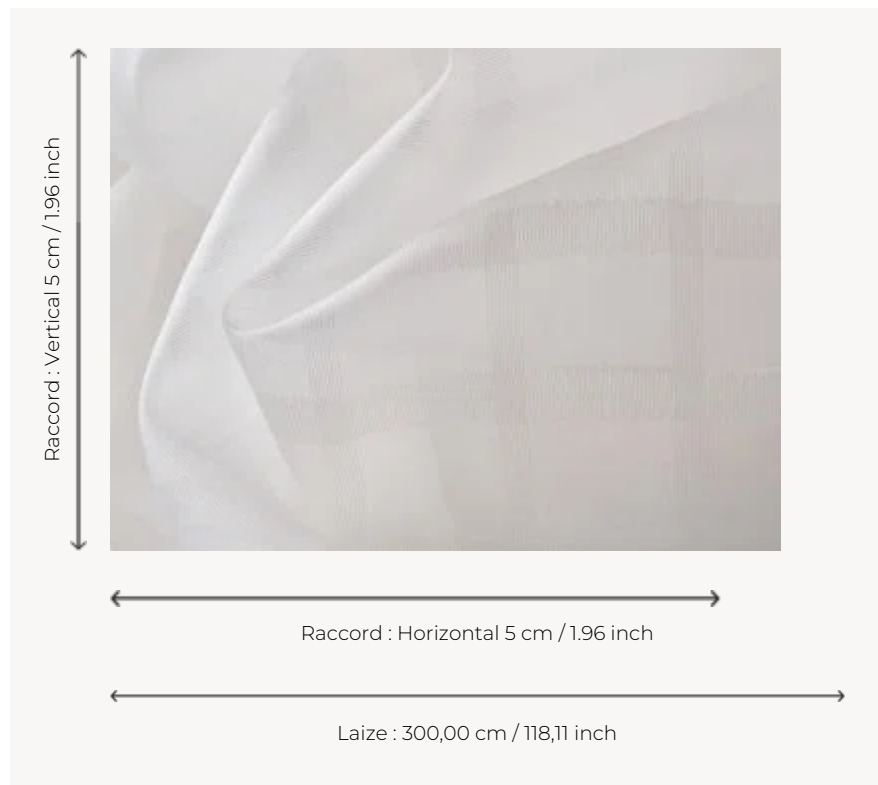

## F3584001 PIC DU MIDI

Voile grande largeur, lavable et non feu, PIC DU MIDI a un très bel aspect mat. Son dessin de carreau travaillé en lancés découpés, permet un jeu subtil de transparence. Fibre polyester Trevira CS.

### F3584001 - Neve

### Pierre Frey

<b>PERFORMANCE</b>	Trevira CS
<b>TYPE</b>	Voiles
<b>UTILISATION</b>	Rideau
<b>COMPOSITION</b>	100 % Polyester Trevira CS
<b>UNITÉ DE VENTE</b>	Disponible au mètre
<b>LAIZE</b>	300 cm / 118,11 inch
<b>RACCORD</b>	H: 5 cm - 1,96 inch V: 5 cm - 1,96 inch
<b>POIDS</b>	150 gr / ml
<b>ENTRETIEN</b>	
<b>CERTIFICATIONS</b>	NFPA 701-Pass BS5867 Curtain
<b>NOTES</b>	Non feu Lisière plombée
<b>LIASSE</b>	F9979212007