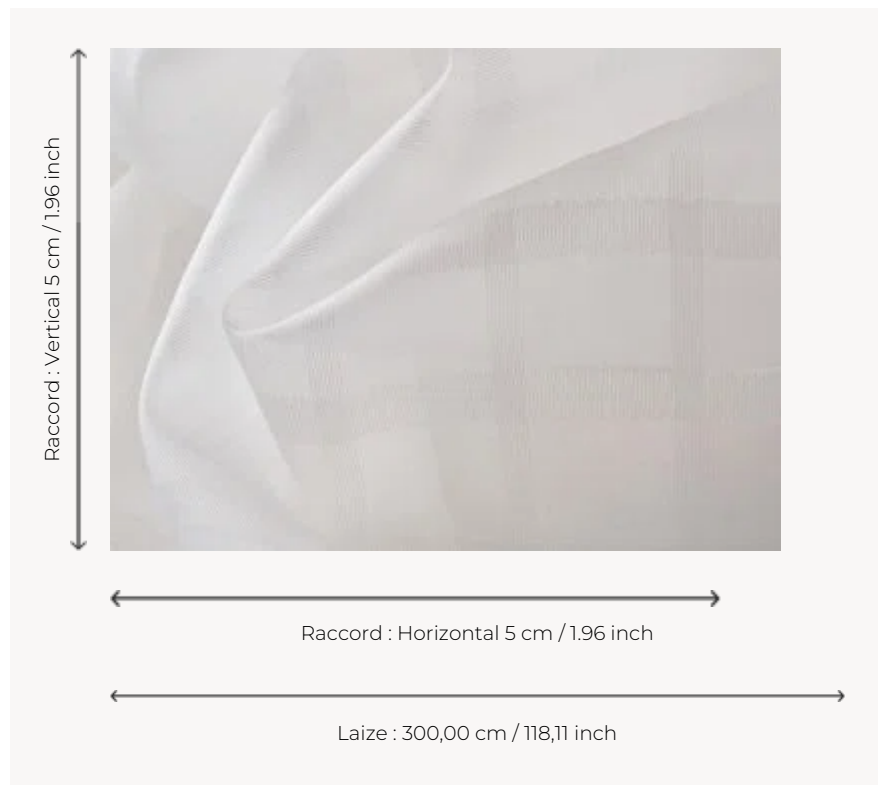

F3584001 PIC DU MIDI

Voile grande largeur, lavable et non feu, PIC DU MIDI a un très bel aspect mat. Son dessin de carreau travaillé en lancés découpés, permet un jeu subtil de transparence. Fibre polyester Trevira CS.

F3584001 - Neve

Pierre Frey

PERFORMANCE	Trevira CS
TYPE	Voiles
UTILISATION	Rideau
COMPOSITION	100 % Polyester Trevira CS
UNITÉ DE VENTE	Disponible au mètre
LAIZE	300 cm / 118,11 inch
RACCORD	H: 5 cm - 1,96 inch V: 5 cm - 1,96 inch
POIDS	150 gr / ml
ENTRETIEN	
CERTIFICATIONS	NFPA 701-Pass BS5867 Curtain
NOTES	Non feu Lisière plombée
LIASSE	F9979212007

1 Couleurs

F3584001

Neve