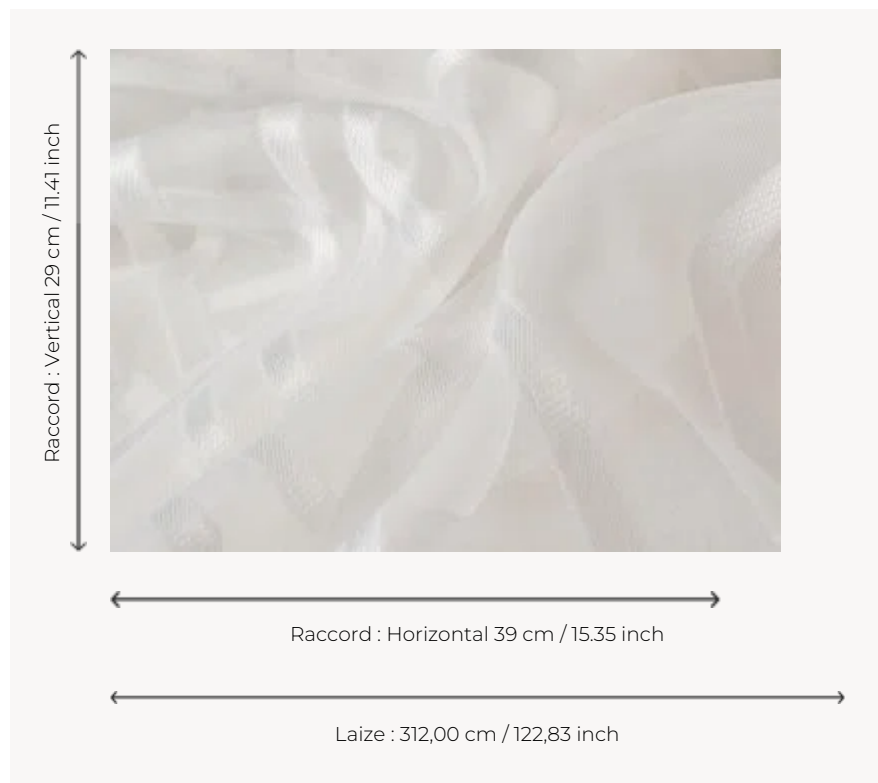

## F3591001 PILATUS

PILATUS est un grand dessin géométrique, traité en lancé découpé sur un fond translucide, suggérant des intérieurs modernes et inspirés. Tissé en grande largeur, il est très facile d'utilisation, non feu et lavable. Fibre polyester fire retardant.

### Pierre Frey

<b>PERFORMANCE</b>	Trevira CS
<b>TYPE</b>	Voiles
<b>UTILISATION</b>	Rideau
<b>COMPOSITION</b>	100 % Polyester Non Feu
<b>UNITÉ DE VENTE</b>	Disponible au mètre
<b>LAIZE</b>	312 cm / 122,83 inch
<b>RACCORD</b>	H: 39 cm - 15,35 inch V: 29 cm - 11,41 inch Raccord droit