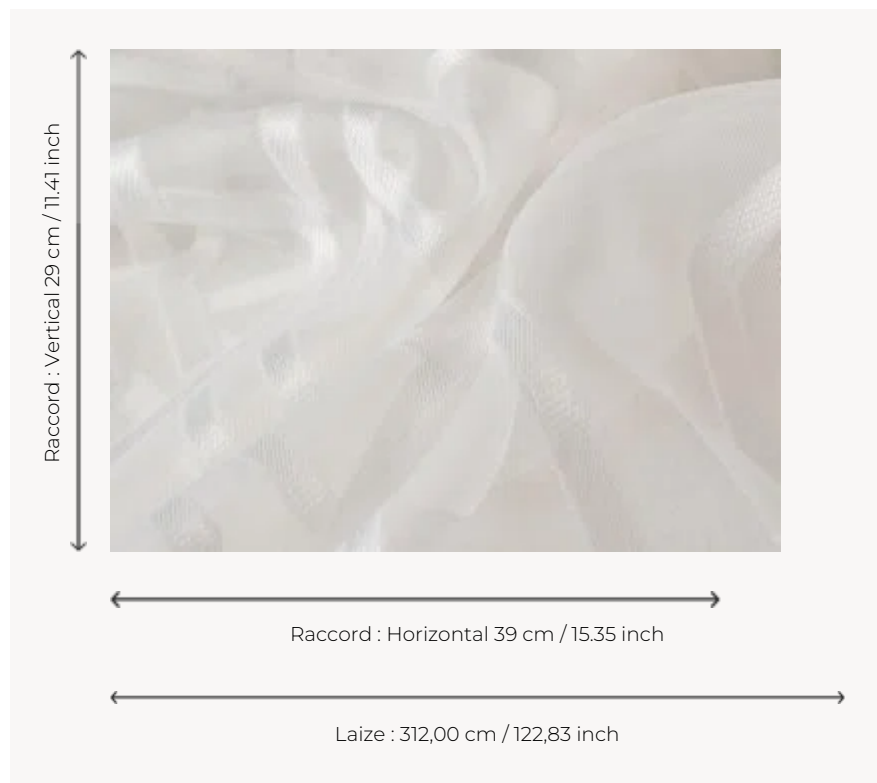

F3591001 PILATUS

PILATUS est un grand dessin géométrique, traité en lancé découpé sur un fond translucide, suggérant des intérieurs modernes et inspirés. Tissé en grande largeur, il est très facile d'utilisation, non feu et lavable. Fibre polyester fire retardant.

F3591001 - Neve

Pierre Frey

PERFORMANCE	Trevira CS
TYPE	Voiles
UTILISATION	Rideau
COMPOSITION	100 % Polyester Non Feu
UNITÉ DE VENTE	Disponible au mètre
LAIZE	312 cm / 122,83 inch
RACCORD	H: 39 cm - 15,35 inch V: 29 cm - 11,41 inch Raccord droit