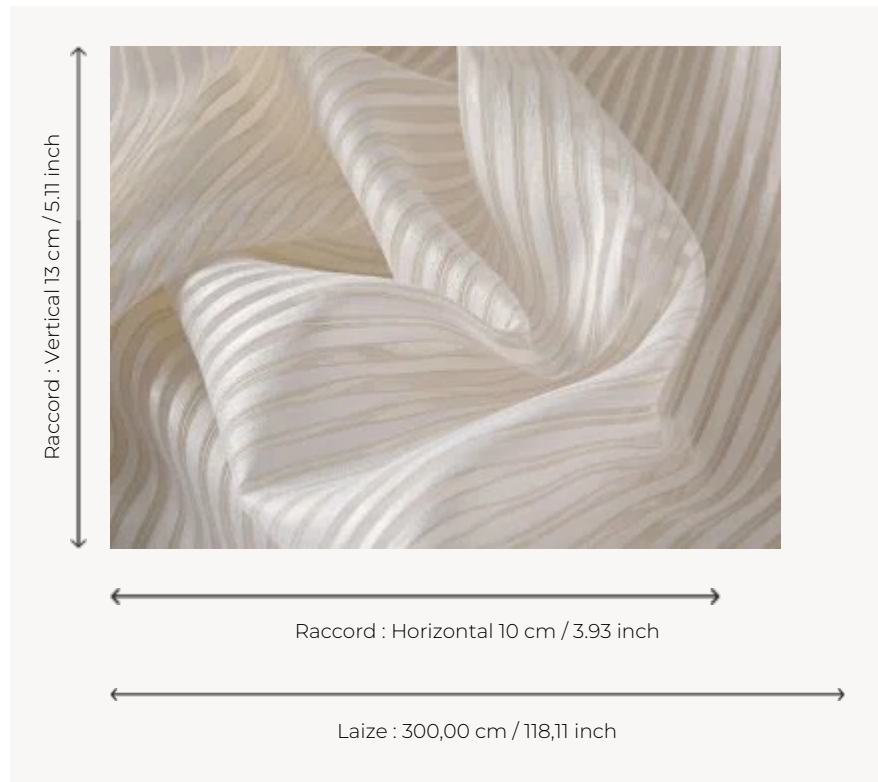

F3599001 KAILASH

KAILASH est un voile grande largeur, lavable et non feu, avec une très belle main. Grâce à son motif de rayures moirées jouant sur de forts contrastes de transparence, ce voile de caractère signe des espaces modernes et inspirés. Fibre polyester Trevira CS.

F3599001 - Neve

Pierre Frey

PERFORMANCE	Trevira CS
TYPE	Voiles
UTILISATION	Rideau
COMPOSITION	100 % Polyester Trevira CS
UNITÉ DE VENTE	Disponible au mètre
LAIZE	300 cm / 118,11 inch
RACCORD	H: 10 cm - 3,93 inch V: 13 cm - 5,11 inch Raccord droit
POIDS	300 gr / ml
ENTRETIEN	
CERTIFICATIONS	NFPA 701-Pass BS5867 Curtain Non feu M1
NOTES	Non feu
INFORMATIONS	Rayures perpendiculaires aux lisières
LIASSE	F9979212007

1 Couleurs

F3599001

Neve