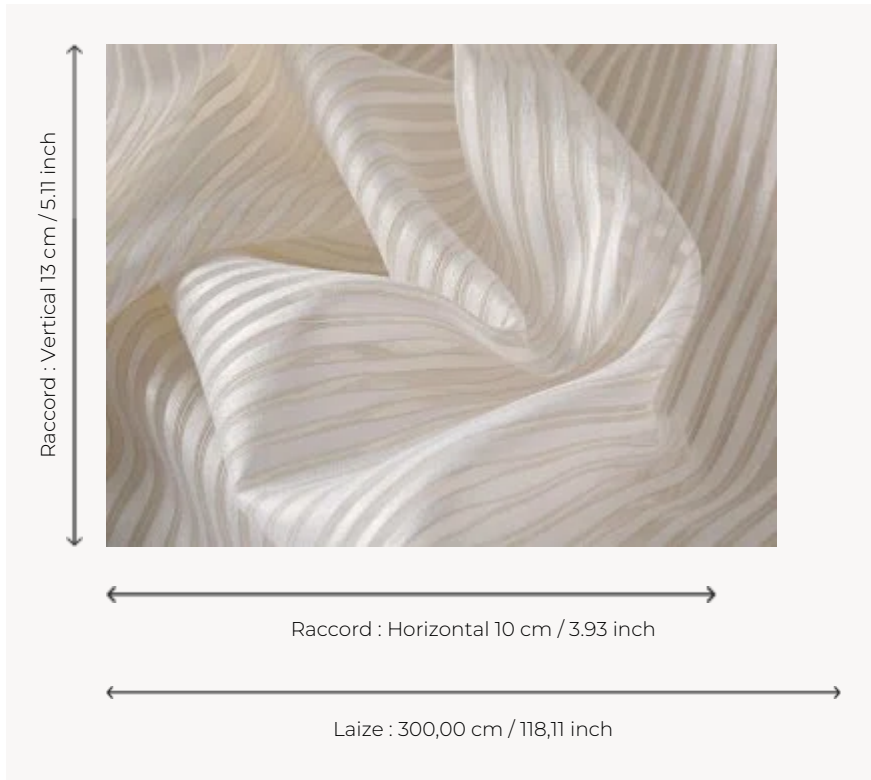

F3599001 KAILASH

KAILASH est un voile grande largeur, lavable et non feu, avec une très belle main. Grâce à son motif de rayures moirées jouant sur de forts contrastes de transparence, ce voile de caractère signe des espaces modernes et inspirés. Fibre polyester Trevira CS.

F3599001 - Neve

Pierre Frey

PERFORMANCE	Trevira CS
TYPE	Voiles
UTILISATION	Rideau
COMPOSITION	100 % Polyester Trevira CS
UNITÉ DE VENTE	Disponible au mètre
LAIZE	300 cm / 118,11 inch
RACCORD	H: 10 cm - 3,93 inch V: 13 cm - 5,11 inch Raccord droit
POIDS	300 gr / ml
ENTRETIEN	
CERTIFICATIONS	NFPA 701-Pass BS5867 Curtain Non feu M1
NOTES	Non feu
INFORMATIONS	Rayures perpendiculaires aux lisières
LIASSE	F9979212007

1 Couleurs

F3599001

Neve