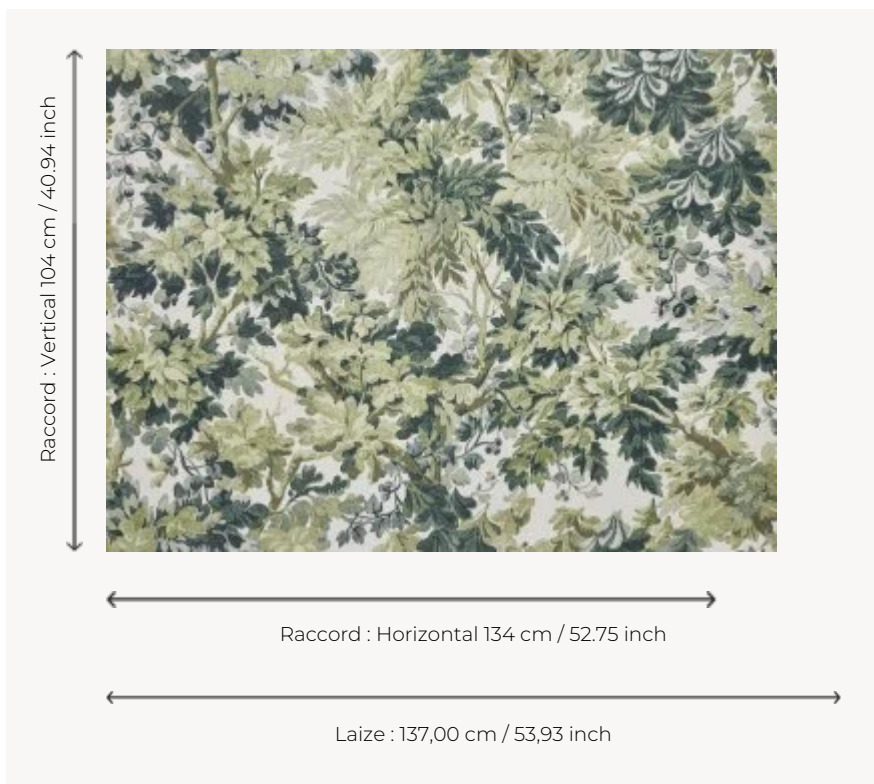

## F3605002 FONTAINEBLEAU

Motif végétal incontournable de la décoration au XVIIe siècle, les verdurees réalisées en tapisserie connaissent un grand succès jusqu'au XIXe siècle. Pierre Frey imagine ici une nouvelle version, en all-over, imprimée sur une toile de peintre en lin, épaisse et souple, pour un effet plus rustique.

Coordonné au papier peint FP861 FONTAINEBLEAU.

### Pierre Frey

<b>TYPE</b>	Imprimés
<b>COMPOSITION</b>	91 % Lin - 9 % Polyamide
<b>UNITÉ DE VENTE</b>	Disponible au mètre
<b>LAIZE</b>	137 cm / 53,93 inch
<b>RACCORD</b>	H: 134 cm - 52,75 inch V: 104 cm - 40,94 inch Raccord sauté
<b>POIDS</b>	643 gr / ml
<b>ENTRETIEN</b>	
<b>INFORMATIONS</b>	Les éclats de la fibre de lin font partie du caractère authentique de l'article