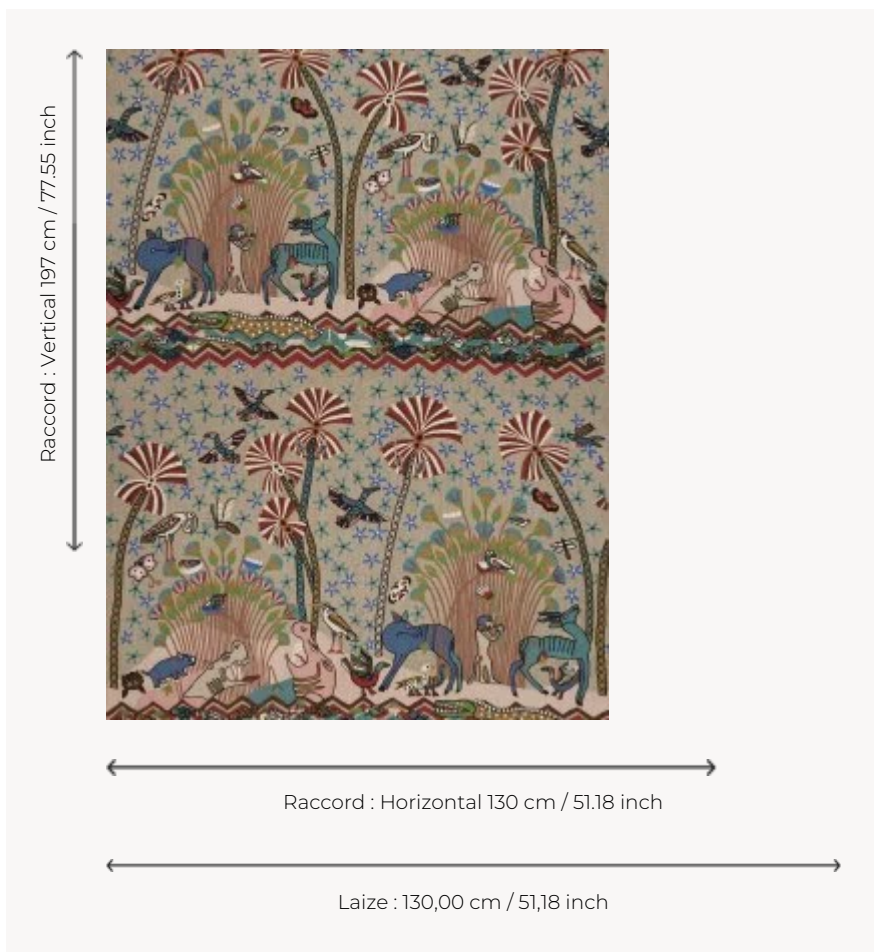

F3658001 FAUNE ET FLORE

Evasion sur les rives du Nil, ce paysage contemporain imaginé par l'artiste Louis Barthélemy, rend hommage à l'Egypte des Pharaons où la nature s'épanouit généreusement. Brodées sur lin, les formes et les couleurs joyeuses de ce décor nous transportent dans un monde paradisiaque. (1 panneau = 1/2 raccord). Coordonné au papier peint FP894 LA FAUNE ET LA FLORE.

F3658001 - Lin

Pierre Frey

TYPE	Broderies
ARTISTE	Louis Barthelemy
COLLABORATION	Musée du Louvre
UTILISATION	Rideau
COMPOSITION	52 % Acrylique - 48 % Lin
UNITÉ DE VENTE	Disponible au panneau
LAIZE	130 cm / 51,18 inch
RACCORD	H: 130 cm - 51,18 inch V: 197 cm - 77,55 inch Raccord droit
POIDS	1171 gr / ml
ENTRETIEN	
NOTES	Broderie artisanale Vendu au panneau (1 panneau = 1/2 raccord)
LIASSE	F9979212013

2 Couleurs

F3658001

Lin

F3658002

Terre