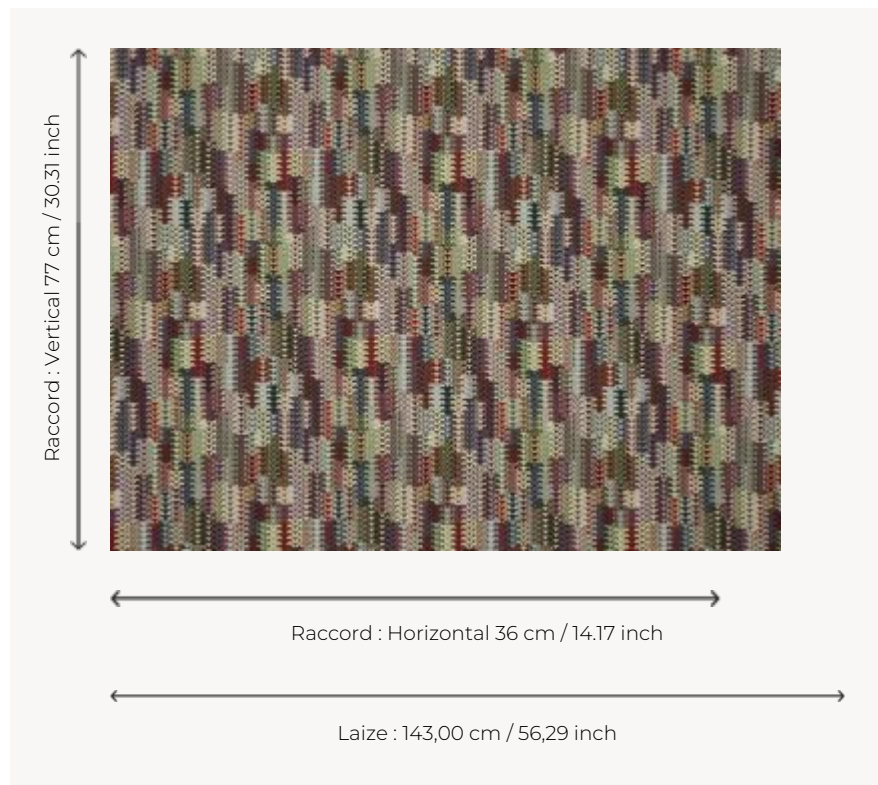

F3664001 LOUNET

Ce très beau jacquard graphique aux couleurs très animées et au motif imbriqué d'une plante stylisée, s'harmonise avec tout.

F3664001 - Multicolore

Pierre Frey

TYPE	Jacquards
UTILISATION	Siège modéré
MARTINDALE	10.000 T
COMPOSITION	75 % Coton - 25 % Polyester
UNITÉ DE VENTE	Disponible au mètre
LAIZE	143 cm / 56,29 inch
RACCORD	H: 36 cm - 14,17 inch V: 77 cm - 30,31 inch Raccord droit
POIDS	858 gr / ml
ENTRETIEN	
LIASSE	F9979212013

2 Couleurs

F3664001
Multicolore

F3664002
Mordore