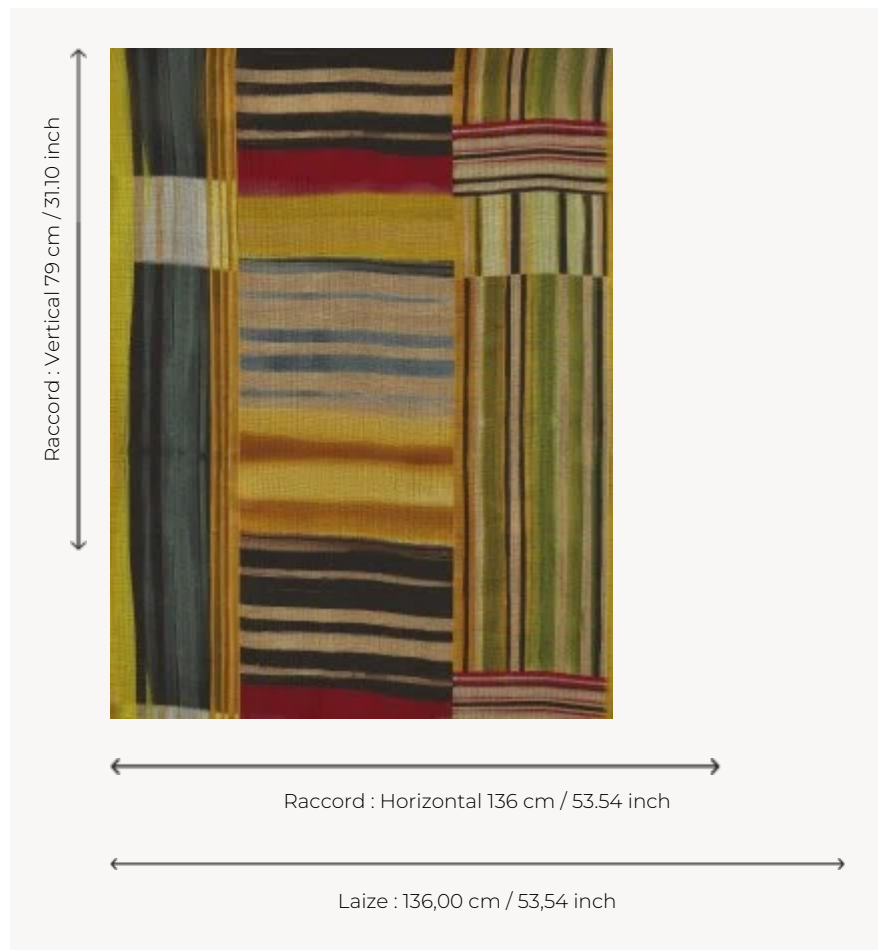

## F3689001 FESTIVAL

Véritable festival de couleurs inspiré des harmonies expressionnistes, cet imprimé sur lin naturel présente d'immenses lavis qui s'entrecroisent avec panache.

### Pierre Frey

<b>TYPE</b>	Imprimés
<b>UTILISATION</b>	Rideau
<b>COMPOSITION</b>	100 % Lin
<b>UNITÉ DE VENTE</b>	Disponible au mètre
<b>LAIZE</b>	136 cm / 53,54 inch
<b>RACCORD</b>	H: 136 cm - 53,54 inch V: 79 cm - 31,10 inch Raccord droit
<b>POIDS</b>	326 gr / ml
<b>ENTRETIEN</b>	