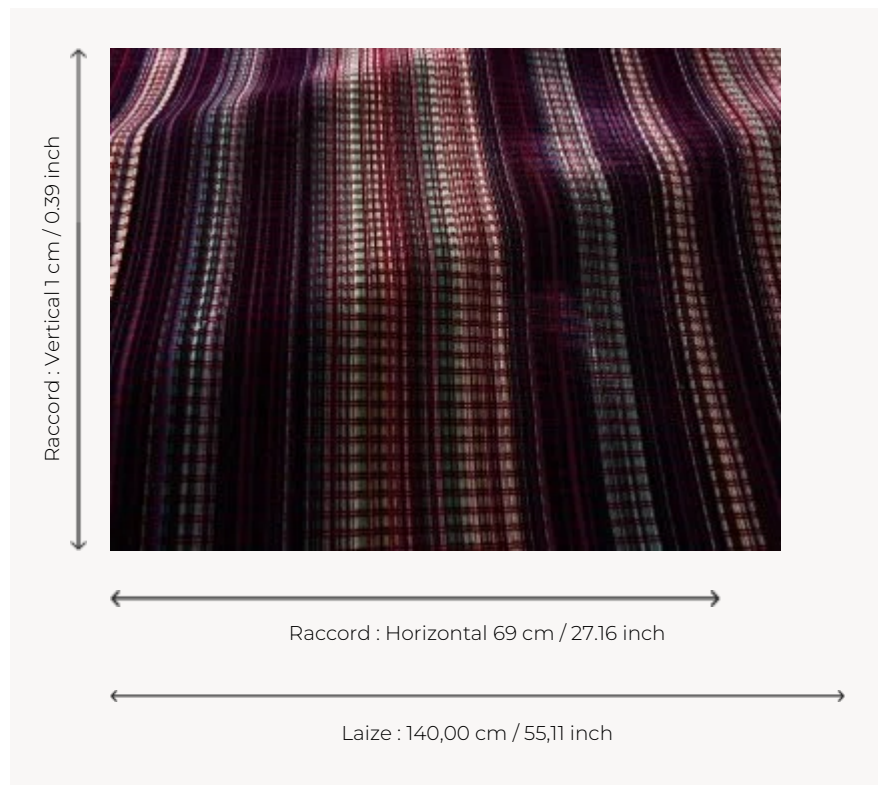

F3692004 DIVA

DIVA exprime toute la splendeur d'un velours bemberg intemporel dont le motif de carreaux est soutenu par des contrastes de poils coupés et bouclés, dans des coloris élégants et chatoyants.

F3692004 - Rubis

Pierre Frey

PERFORMANCE	Martindale > 25 000 T
TYPE	Velours épinglé
UTILISATION	Siège normal
MARTINDALE	>100.000 T
COMPOSITION	74 % Viscose Bemberg - 26 % Coton
UNITÉ DE VENTE	Disponible au mètre
LAIZE	140 cm / 55,11 inch
RACCORD	H: 69 cm - 27,16 inch V: 1 cm - 0,39 inch Raccord droit
POIDS	845 gr / ml
ENTRETIEN	
INFORMATIONS	Poil 100% bemberg Se patine à l'usage
LIASSE	F9979212019

4 Couleurs

F3692001
Ambre

F3692002
Quartz

F3692003
Topaze

F3692004
Rubis