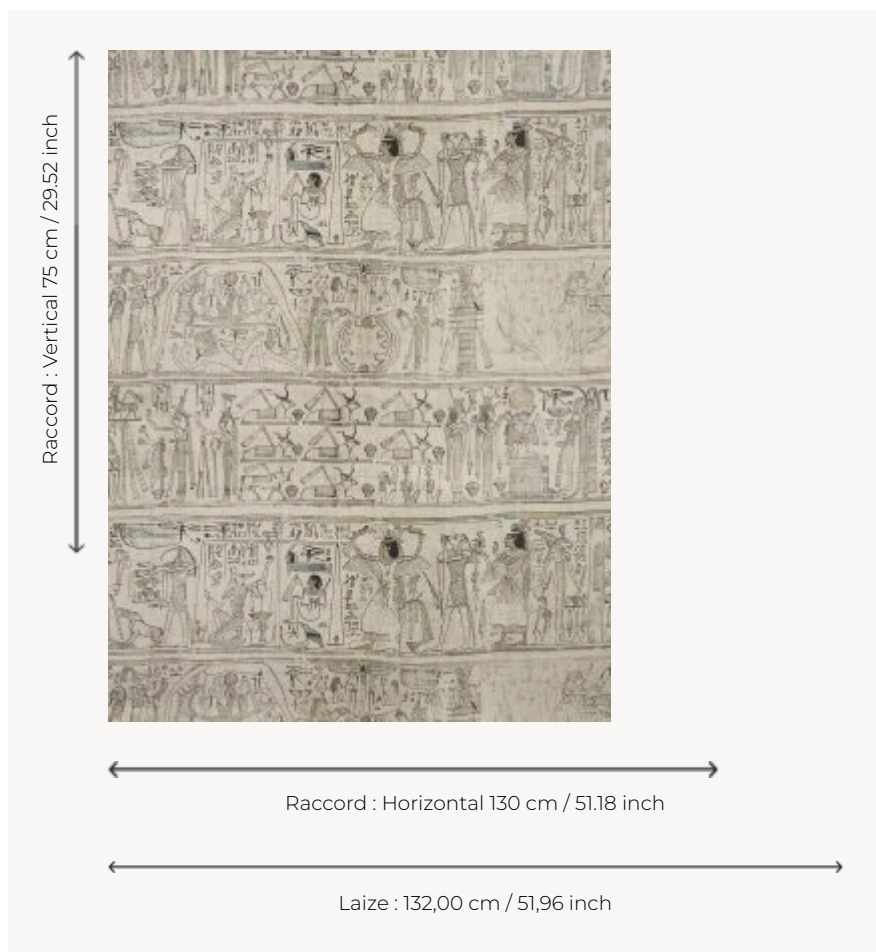

F3697001 LE SCRIBE

F3697001 - Greige

Pierre Frey

TYPE	Imprimés
COLLABORATION	Musée du Louvre
UTILISATION	Rideau
COMPOSITION	100 % Lin
UNITÉ DE VENTE	Disponible au mètre
LAIZE	132 cm / 51,96 inch
RACCORD	H: 130 cm - 51,18 inch V: 75 cm - 29,52 inch Raccord droit
POIDS	237 gr / ml
ENTRETIEN	

INFORMATIONS Les éclats de la fibre de lin font partie du caractère authentique de l'article

LIASSE F9979212013

2 Couleurs

F3697001
Greige

F3697002
Papyrus