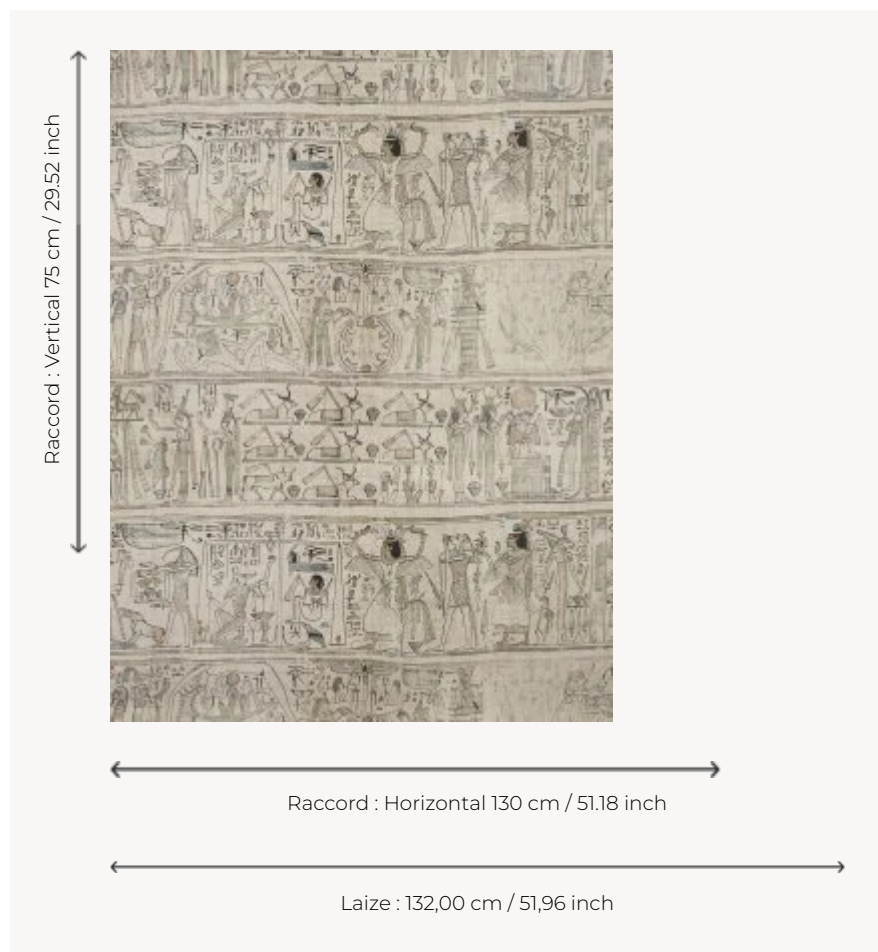

F3697001 LE SCRIBE

F3697001 - Greige

Pierre Frey

TYPE	Imprimés
COLLABORATION	Musée du Louvre
UTILISATION	Rideau
COMPOSITION	100 % Lin
UNITÉ DE VENTE	Disponible au mètre
LAIZE	132 cm / 51,96 inch
RACCORD	H: 130 cm - 51,18 inch V: 75 cm - 29,52 inch Raccord droit
POIDS	237 gr / ml
ENTRETIEN	

INFORMATIONS Les éclats de la fibre de lin font partie du caractère authentique de l'article

LIASSE F9979212013

2 Couleurs

F3697001
Greige

F3697002
Papyrus