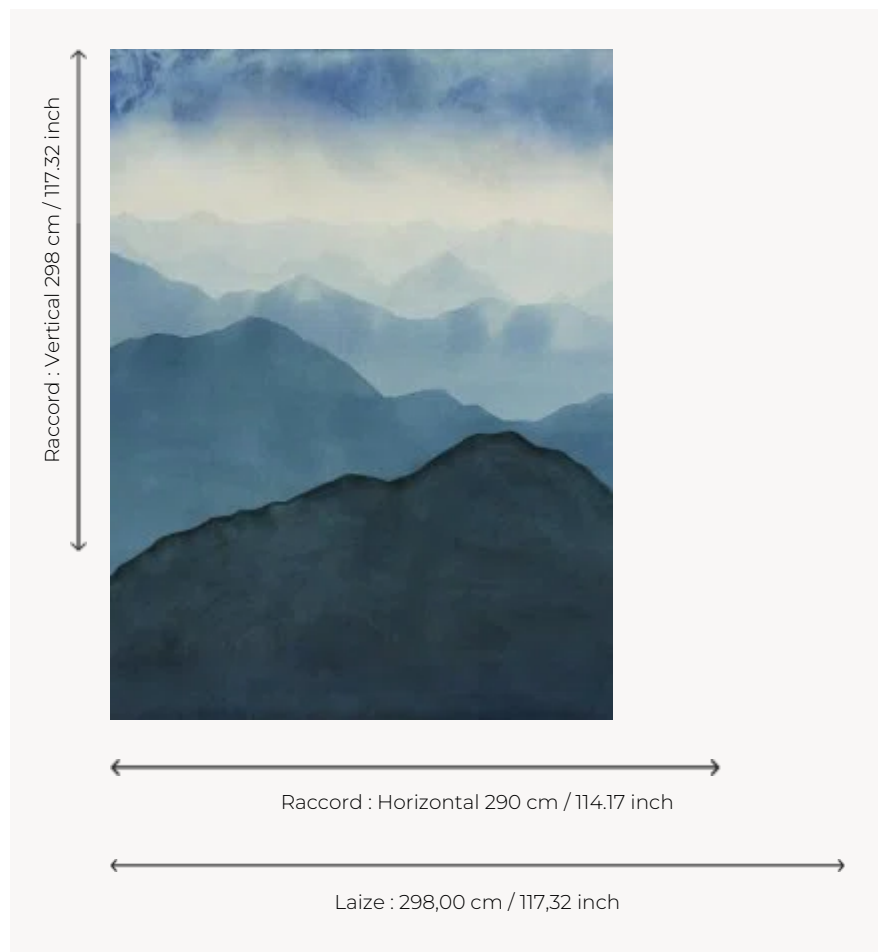

F3726001 YUNNAN

Tissu panoramique, YUNNAN fait référence aux montagnes du même nom où le thé se cultive depuis l'Antiquité. Oeuvre réalisée à l'encre de Chine par l'artiste plasticienne Hélène Mongin, imprimée sur un très beau lin léger grande largeur en panneau de 3M de haut. Existe également en papier-peint panoramique.

F3726001 - Bleu terrestre

Pierre Frey

TYPE	-
UTILISATION	Rideau
COMPOSITION	100 % Lin
UNITÉ DE VENTE	Disponible au panneau
LAIZE	298 cm / 117,32 inch
RACCORD	H: 290 cm - 114,17 inch V: 298 cm - 117,32 inch Raccord droit
POIDS	536 gr / ml

ENTRETIEN

NOTES

Grande largeur
Vendu au panneau

INFORMATIONS

Motifs perpendiculaires aux lisières
Les éclats de la fibre de lin font partie du caractère authentique de l'article

1 Couleurs

F3726001

Bleu terrestre