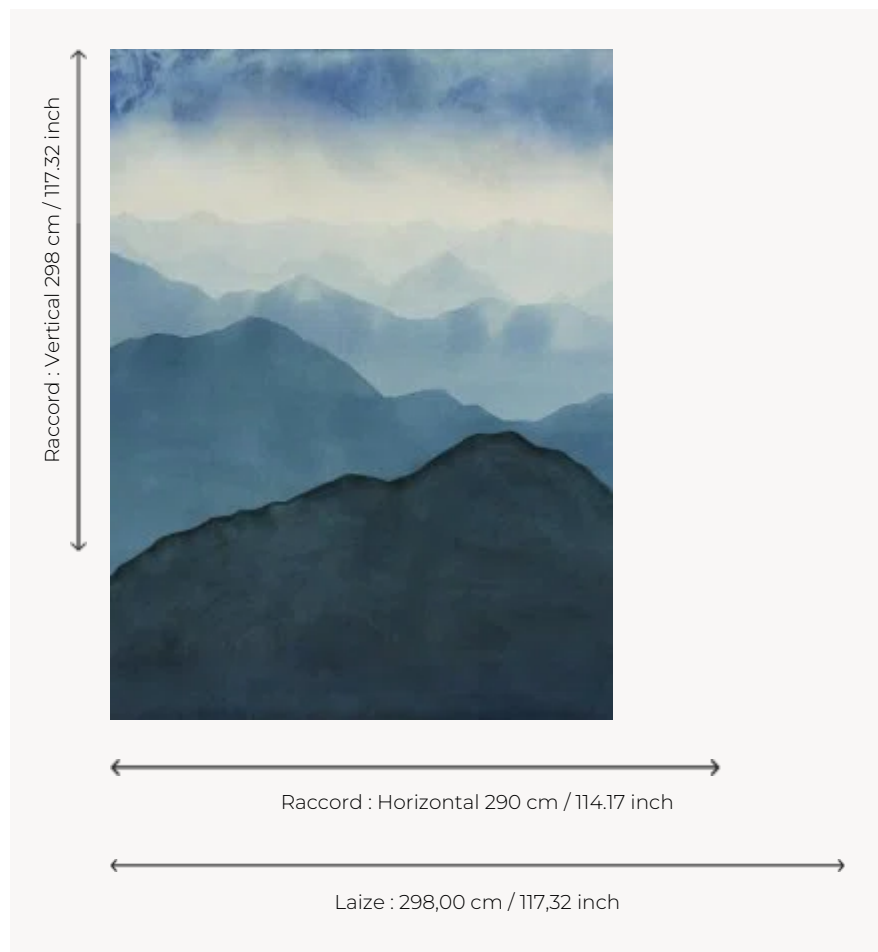

## F3726001 YUNNAN

Tissu panoramique, YUNNAN fait référence aux montagnes du même nom où le thé se cultive depuis l'Antiquité. Oeuvre réalisée à l'encre de Chine par l'artiste plasticienne Hélène Mongin, imprimée sur un très beau lin léger grande largeur en panneau de 3M de haut. Existe également en papier-peint panoramique.

### F3726001 - Bleu terrestre

### Pierre Frey

<b>TYPE</b>	-
<b>UTILISATION</b>	Rideau
<b>COMPOSITION</b>	100 % Lin
<b>UNITÉ DE VENTE</b>	Disponible au panneau
<b>LAIZE</b>	298 cm / 117,32 inch
<b>RACCORD</b>	H: 290 cm - 114,17 inch V: 298 cm - 117,32 inch Raccord droit
<b>POIDS</b>	536 gr / ml
<b>ENTRETIEN</b>	
<b>NOTES</b>	Grande largeur Vendu au panneau
<b>INFORMATIONS</b>	Motifs perpendiculaires aux lisières Les éclats de la fibre de lin font partie du caractère authentique de l'article

# 1 Couleurs

F3726001

Bleu terrestre