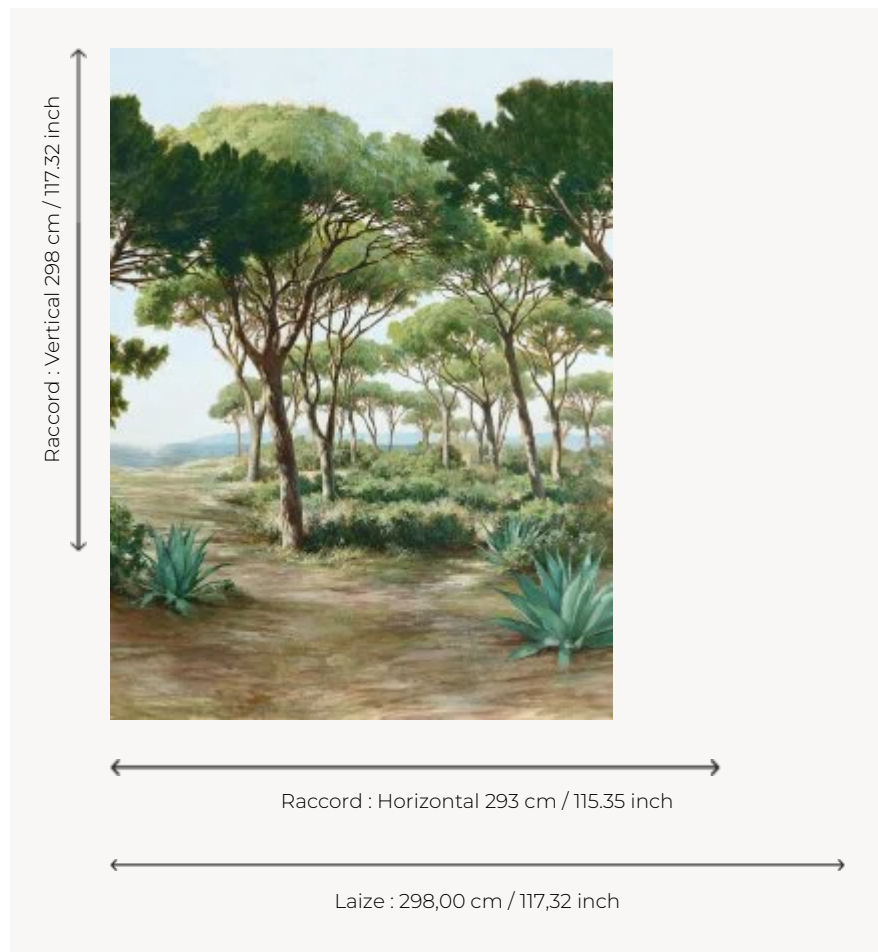

F3728001 L'ESTEREL

Tissu panoramique, L'ESTEREL est une toile peinte à la main représentant un paysage idyllique du sud de la France où le lever du soleil réveille les ombres et les lumières des pins parasols, des agaves et de la mer Méditerranée. La technique de peinture à la brosse révèle le caractère et la profondeur de ce panoramique imprimé sur lin grande largeur en panneau de 3M de haut. Existe également en papier-peint panoramique.

F3728001 - Agave

Pierre Frey

TYPE	-
UTILISATION	Rideau
COMPOSITION	100 % Lin
UNITÉ DE VENTE	Disponible au panneau
LAIZE	298 cm / 117,32 inch
RACCORD	H: 293 cm - 115,35 inch V: 298 cm - 117,32 inch Raccord droit
POIDS	774 gr / ml

ENTRETIEN

NOTES

Grande largeur
Vendu au panneau

INFORMATIONS

Motifs perpendiculaires aux lisières
Les éclats de la fibre de lin font partie
du caractère authentique de l'article

1 Couleurs

F3728001

Agave