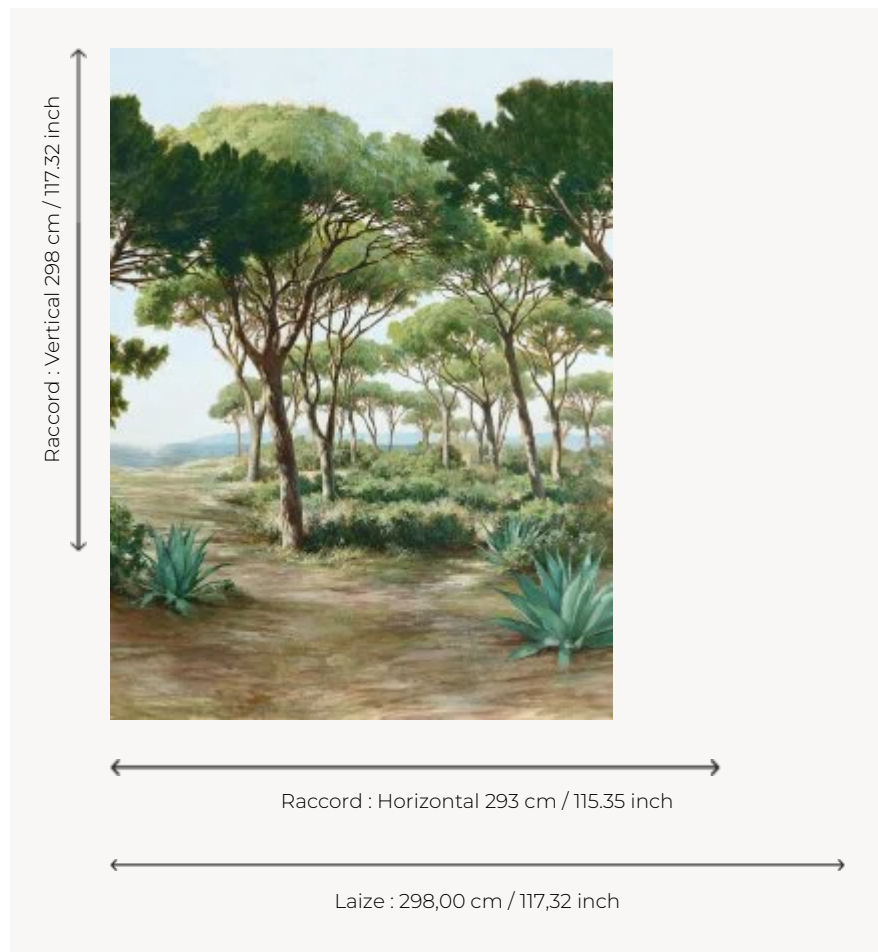

F3728001 L'ESTEREL

Tissu panoramique, L'ESTEREL est une toile peinte à la main représentant un paysage idyllique du sud de la France où le lever du soleil réveille les ombres et les lumières des pins parasols, des agaves et de la mer Méditerranée. La technique de peinture à la brosse révèle le caractère et la profondeur de ce panoramique imprimé sur lin grande largeur en panneau de 3M de haut. Existe également en papier-peint panoramique.

F3728001 - Agave

Pierre Frey

TYPE	-
UTILISATION	Rideau
COMPOSITION	100 % Lin
UNITÉ DE VENTE	Disponible au panneau
LAIZE	298 cm / 117,32 inch
RACCORD	H: 293 cm - 115,35 inch V: 298 cm - 117,32 inch Raccord droit
POIDS	774 gr / ml

ENTRETIEN

NOTES

Grande largeur
Vendu au panneau

INFORMATIONS

Motifs perpendiculaires aux lisières
Les éclats de la fibre de lin font partie
du caractère authentique de l'article

1 Couleurs

F3728001
Agave